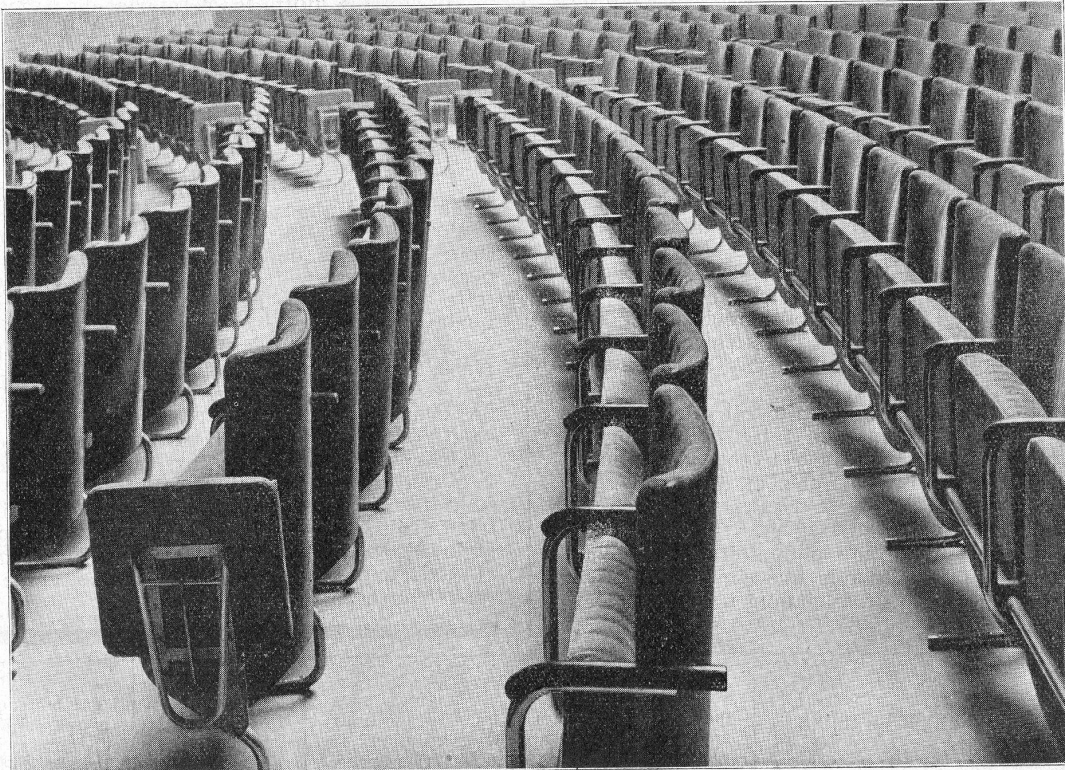

A.-G. MÖBELFABRIK HORGEN-GLARUS in HORGEN

Einzigste Spezialfabrik der Schweiz für
Kino- und Theaterbestuhlungen.

Bisher über 200 Kinos und Theater mit
136.000 Plätzen möbliert.

— NEUHEIT 1932 —

Modell „ROXY“ mit beweglichem
Rücken verbreitert die Zwischen-
gänge um 20 cm ohne Reduk-
tion der Platzzahl.

ROXY - KINO
ZURICH

Nouveau type 1932

Modèle „ROXY“ avec dossier mo-
bile, élargissant les couloirs de 20 cm.
sans diminution du nombre des sièges

ROXY - KINO
ZURICH

S. A. FABRIQUE DE MEUBLES HORGEN-GLARIS à HORGEN

Seule usine suisse pour sièges
de théâtres et cinémas.

Nombre de théâtres et cinémas meublés : plus de 200 avec 136.000 places.