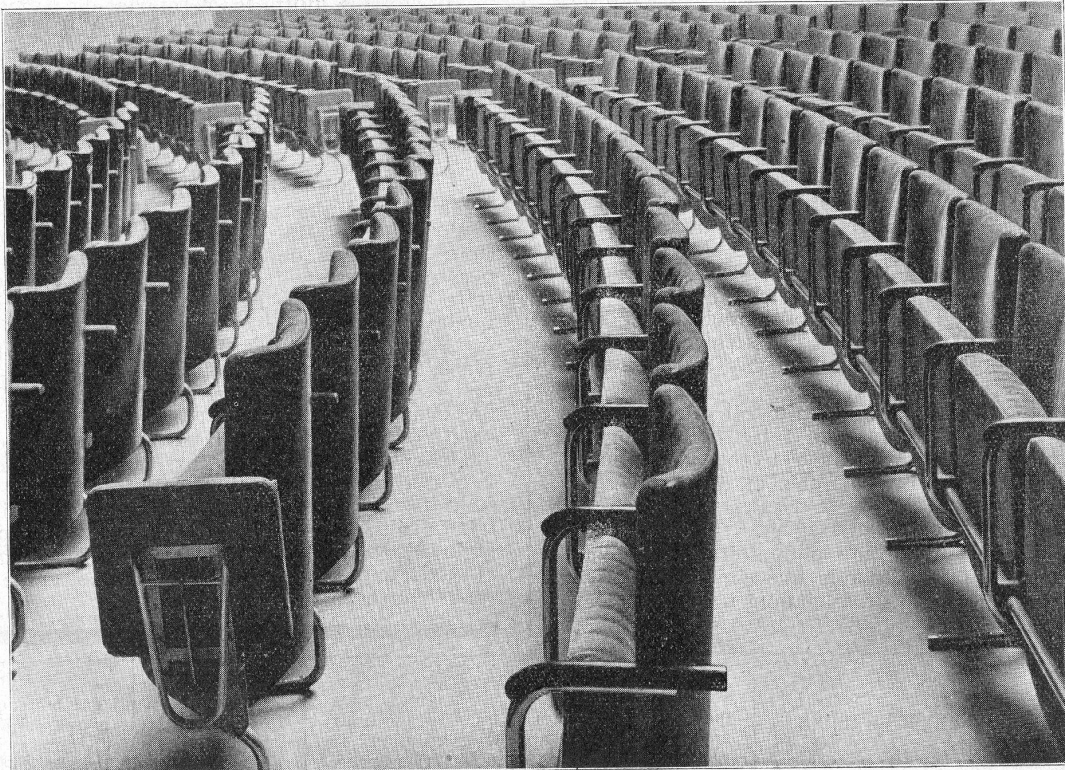

— NEUHEIT 1932 —

Modell „ROXY“ mit beweglichem
Rücken verbreitert die Zwischen-
gänge um 20 cm ohne Reduk-
tion der Platzzahl.

ROXY - KINO
ZURICH

Nouveau type 1932

Modèle „ROXY“ avec dossier mo-
bile, élargissant les couloirs de 20 cm.
sans diminution du nombre des sièges