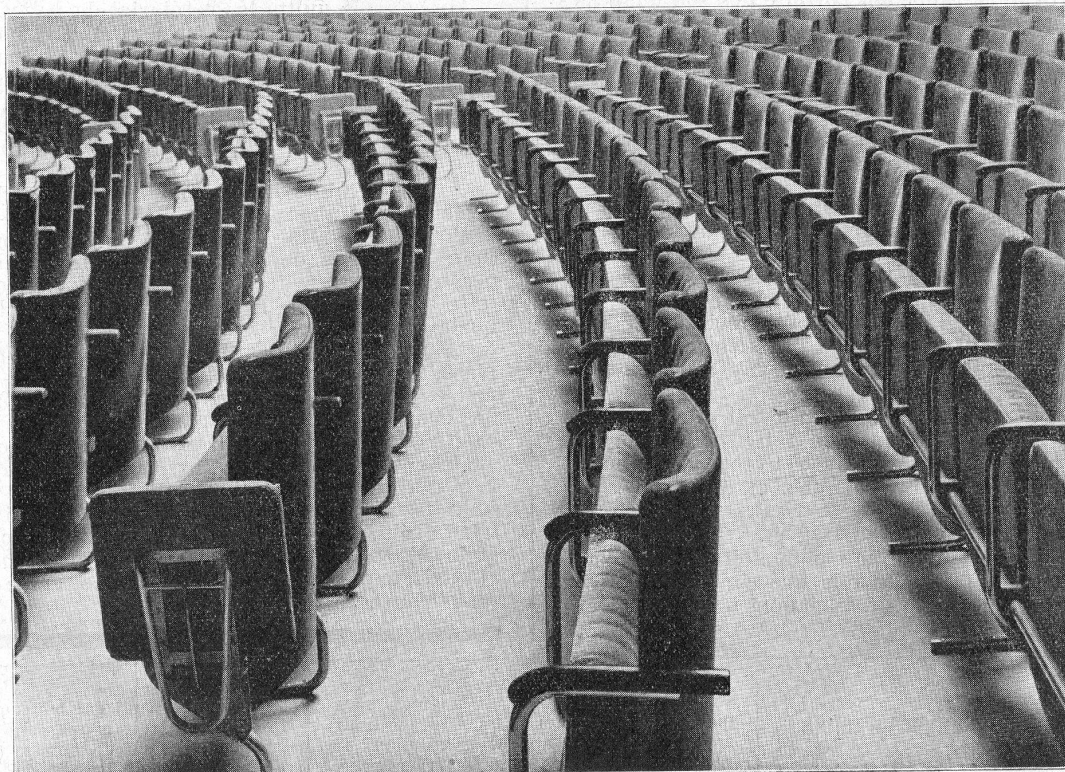

— NEUHEIT 1932 —

Modell „ROXY“ mit beweglichem
Rücken verbreitert die Zwischen-
gänge um 20 cm ohne Reduk-
tion der Platzzahl.

ROXY - KINO
ZURICH

Nouveau type 1932

Modèle „ROXY“ avec dossier mo-
bile, élargissant les couloirs de 20 cm.
sans diminution du nombre des sièges