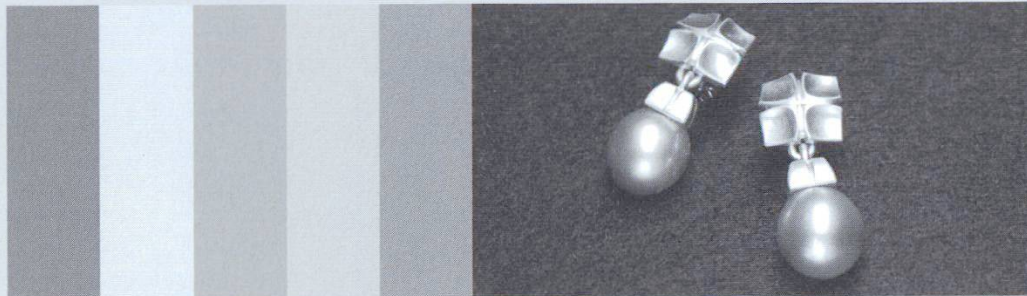

SCHMUCK TONI KUNZ

KAUFFMANNWEG 12, CH-6003 LUZERN, TELEFON 041 211 00 77
SCHMUCK@TONIKUNZ.COM, WWW.TONIKUNZ.COM

Wir schaffen Ambiente.

In unserer Ausstellung entdecken Sie heute, was morgen Ihr Zuhause verschönert.

WYRSCH Baukeramik AG

Plättli Steine Badmöbel

Littauerboden 6014 Littau Tel. 041 259 60 10

www.wyrsch-baukeramik.ch