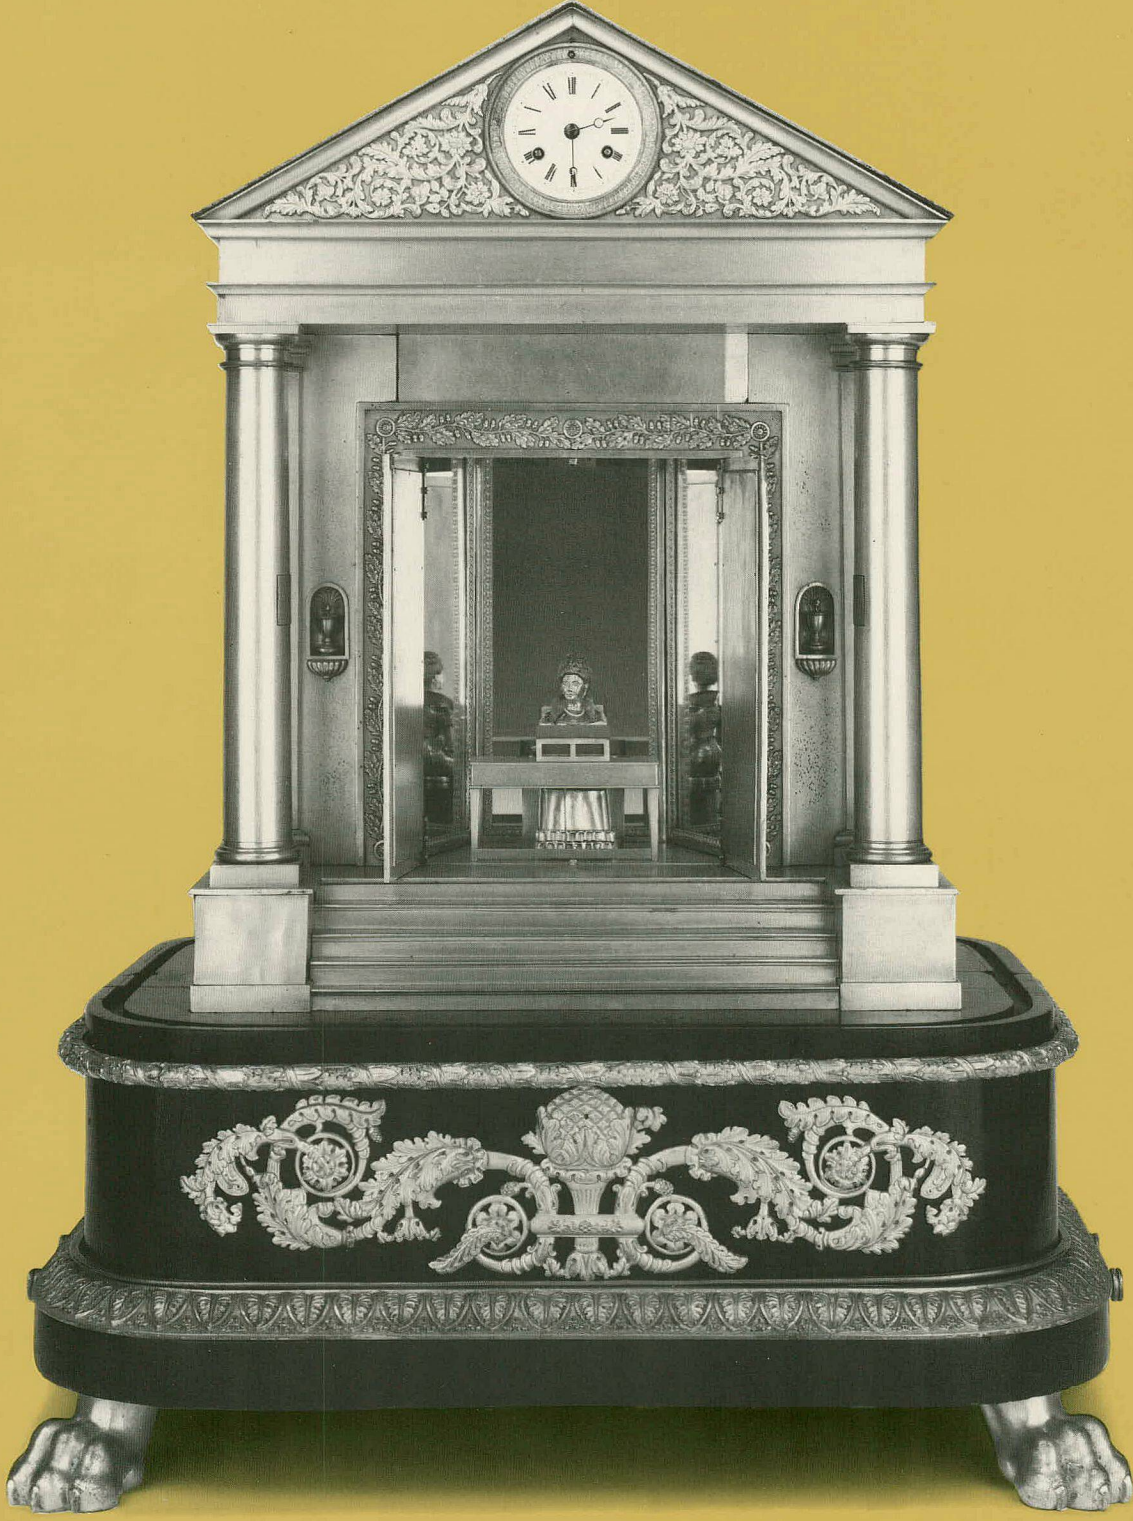

**Download PDF:** 17.04.2026

**ETH-Bibliothek Zürich, E-Periodica, <https://www.e-periodica.ch>**

99. Jahresbericht 1990

Gouache. SAINT VICTOR, Martyr.  
Charles-Frédéric Brun (Le Déserteur). 1857.  
29 × 20,8 cm.