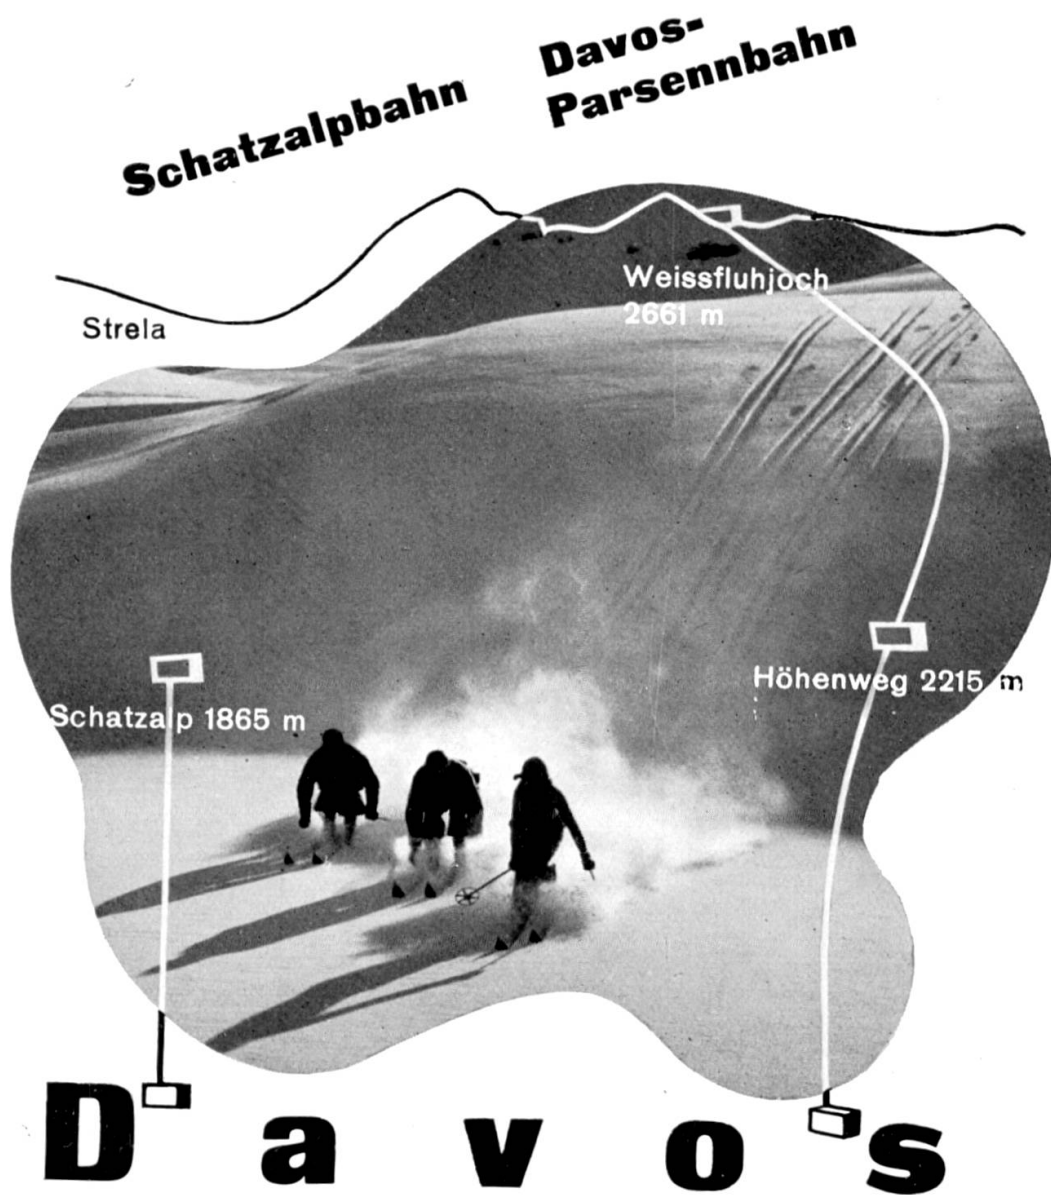

und seine Sportbahnen in die klassischen
Skifelder der Parsenn und des Strela

Restaurant Terrasse Schatzalp

Restauration auf Stationen Höhenweg und Weissfluhjoch