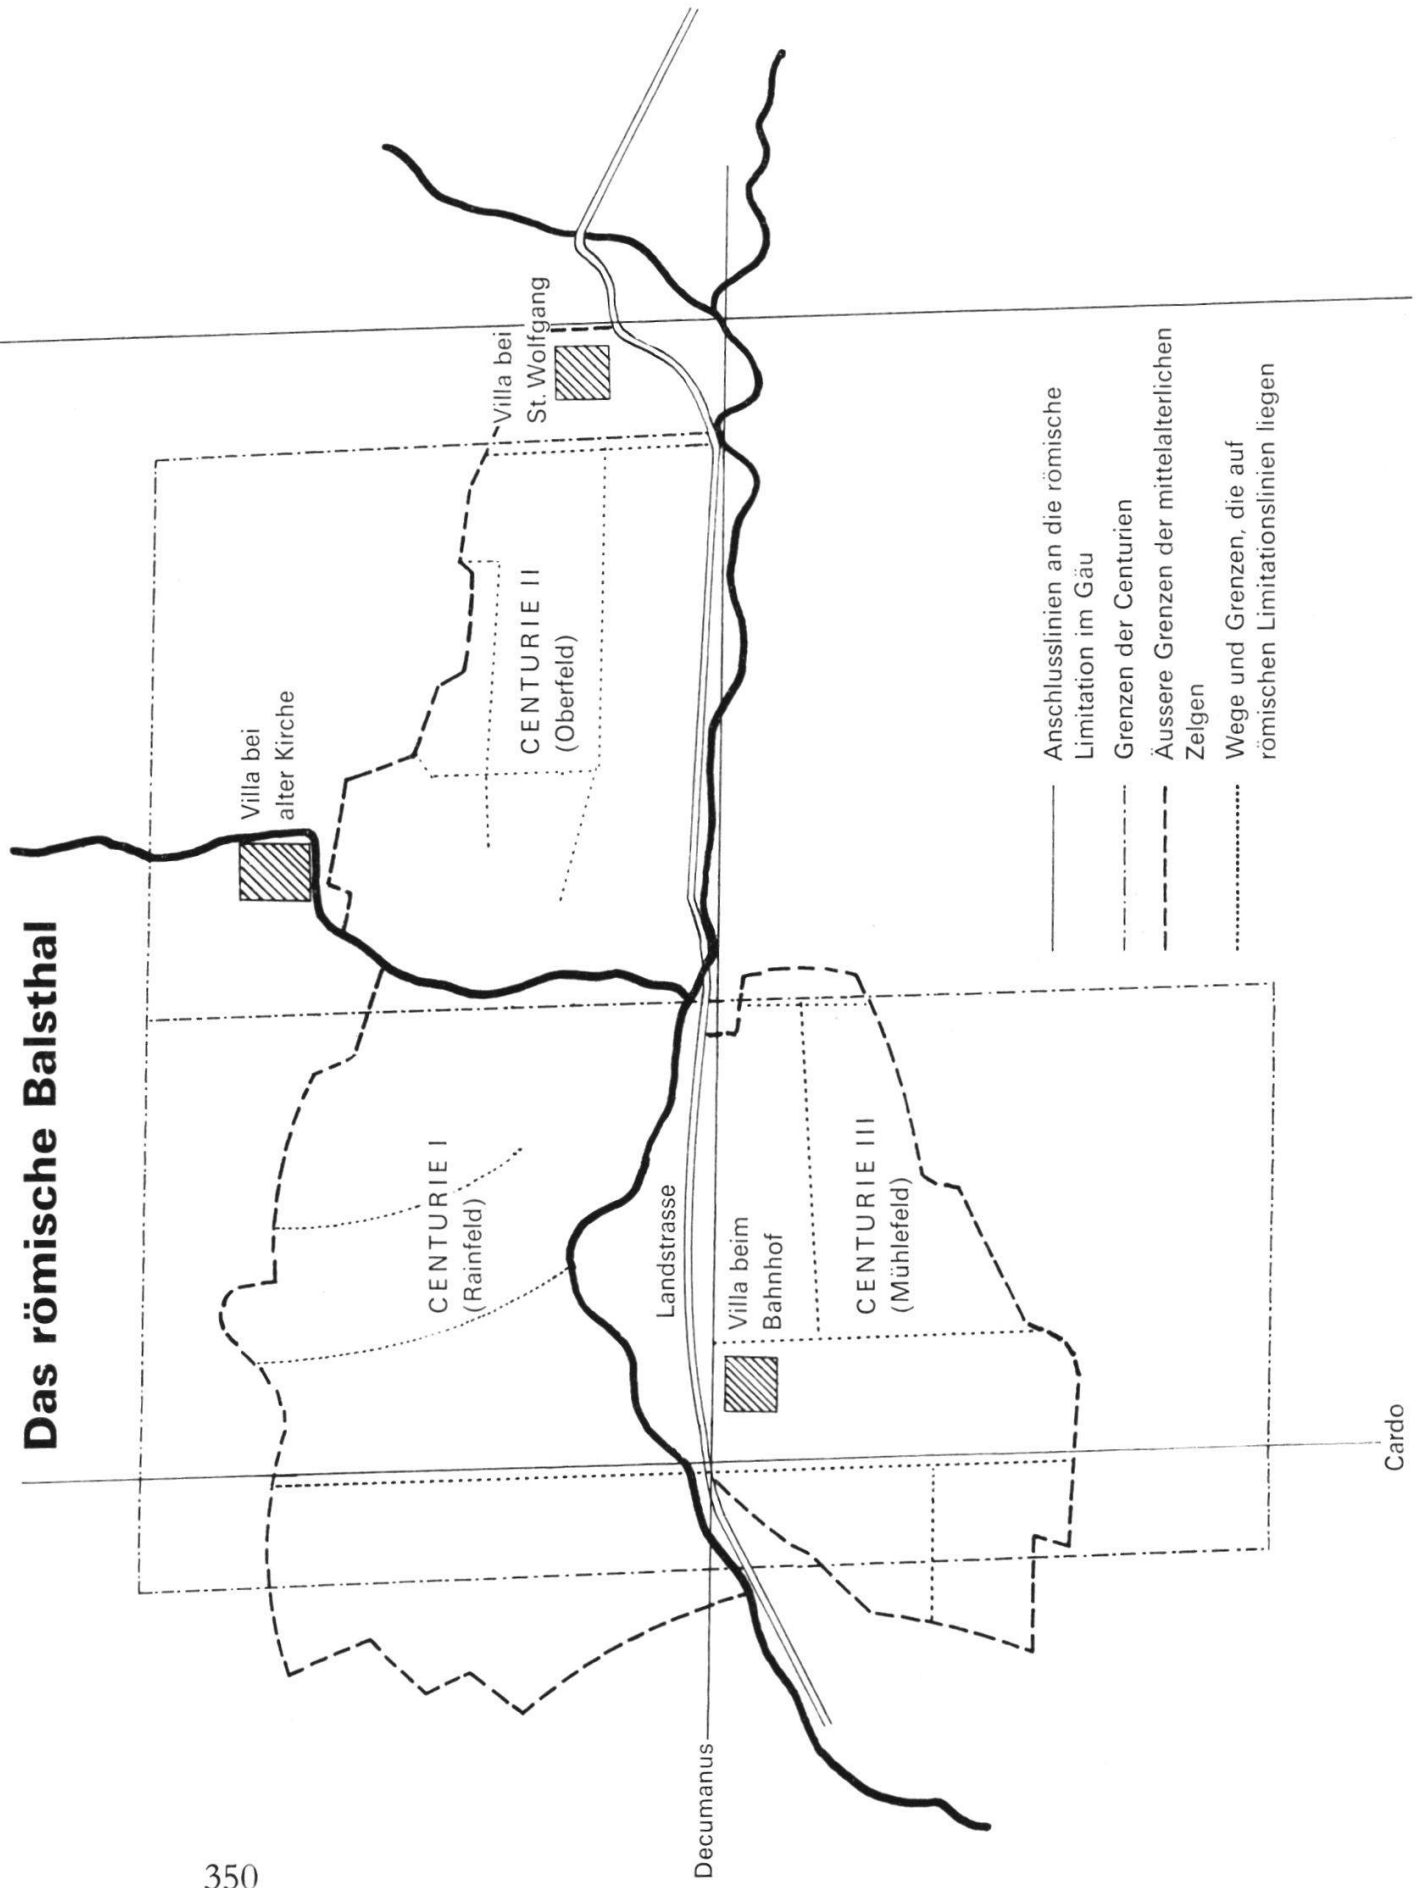

Download PDF: 03.05.2026

ETH-Bibliothek Zürich, E-Periodica, <https://www.e-periodica.ch>

BILDERNACHWEIS

Bilderchronik Bürgergemeinde Balsthal, 2, 3, 5, 6, 11–14, 19, 21–37, 39–45, 47–53
Deubelbeiss H., Balsthal 38
Eidgenössische Landestopographie 18, Karte Balsthal
Historisches Museum Bern 1
Kunstsammlung Basel 8, 10
Schweizerisches Landesmuseum Zürich 20
Sigrist H. Dr., Solothurn 4, 9
Staatsarchiv Solothurn 7
Swissair Zürich 15–17
Wehlte-Deubelbeiss G., Stuttgart 46

Bearbeitung: H. Deubelbeiss Balsthal
Clichés: H. Denz AG, Bern

Das römische Balsthal

- Anschlusslinien an die römische Limitation im Gäu
- - - Grenzen der Centurien
- - - Äussere Grenzen der mittelalterlichen Zelgen
- Wege und Grenzen, die auf römischen Limitationslinien liegen