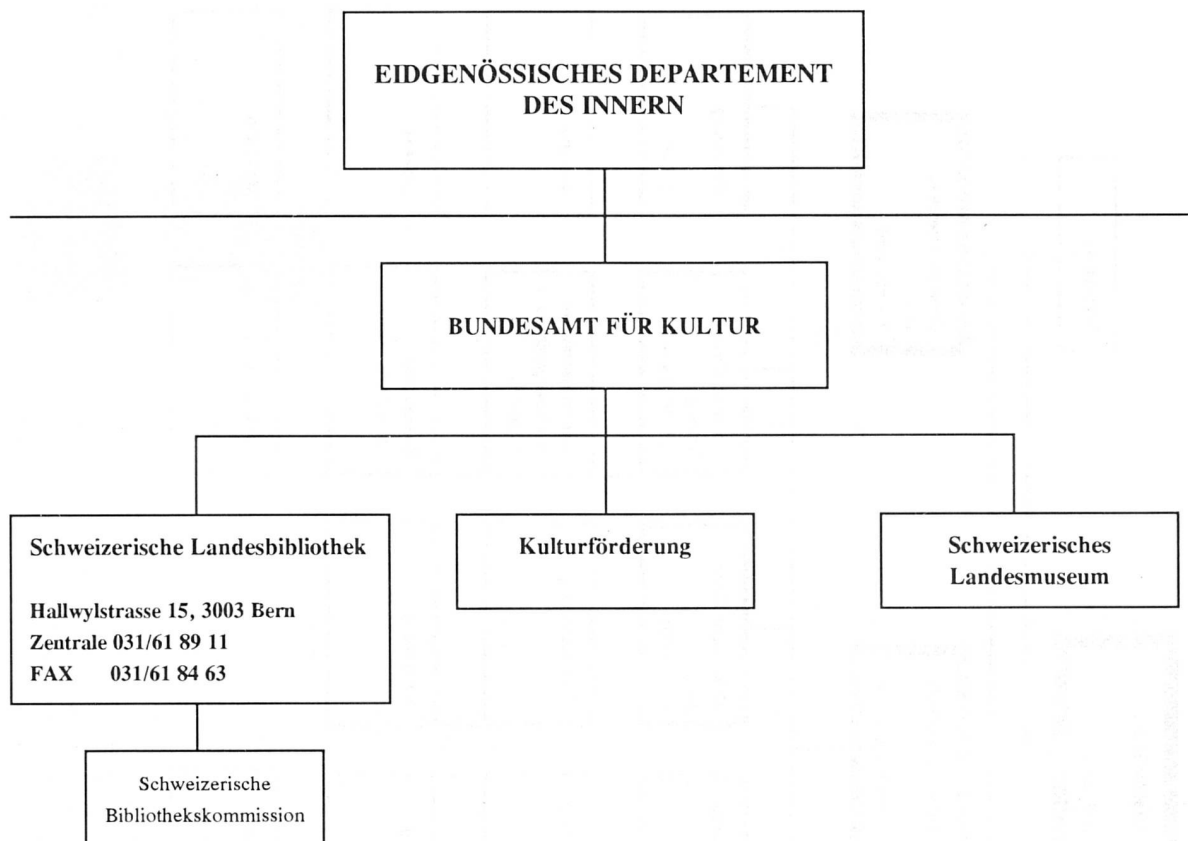

Download PDF: 12.04.2026

ETH-Bibliothek Zürich, E-Periodica, <https://www.e-periodica.ch>

Die Schweizerische Landesbibliothek: Verbindungen, Dienste, Öffnungszeiten

ÖFFNUNGSZEITEN

	Montag bis Freitag (ohne Mittwoch)	Mittwoch	Samstag
LESESAAL	08.00-18.00	08.00-20.00	09.00-16.00
AUSLEIHE 031/61 89 79	09.00-18.00	09.00-20.00	09.00-14.00
KATALOGSAAL 031/61 89 35	09.00-18.00	09.00-20.00	09.00-14.00
GESAMTKATALOG 031/61 89 42	08.30-09.30		
GRAPHISCHE SAMMLUNG 061/61 89 06/92 59	14.00-18.00		