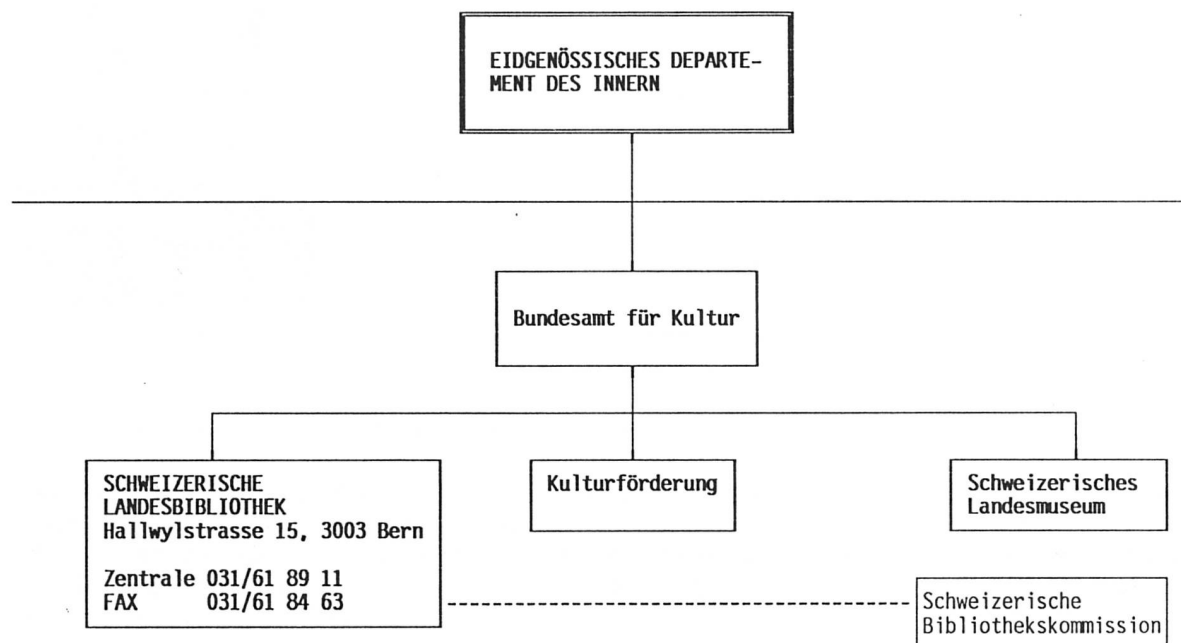

Download PDF: 11.04.2026

ETH-Bibliothek Zürich, E-Periodica, <https://www.e-periodica.ch>

Die Schweizerische Landesbibliothek: Dienste, Verbindungen, Öffnungszeiten

OFFNUNGSZEITEN	Montag bis Freitag (ohne Mittwoch)	Mittwoch	Samstag
LESESAAL	08.00-18.00	08.00-20.00	09.00-16.00
AUSLEIHE 031/61 89 79	09.00-18.00	09.00-20.00	09.00-14.00
KATALOGSAAL 031/61 89 35	09.00-18.00	09.00-20.00	09.00-14.00
GESAMTKATALOG 031/61 89 42		Montag bis Freitag 08.30-09.30	
GRAPHISCHE SAMMLUNG 031/61 89 06/92 59		09.00-18.00	
SCHWEIZERISCHES LITERATURARCHIV			
LESESAAL 031/61 92 58		Montag bis Freitag 09.00-18.00	