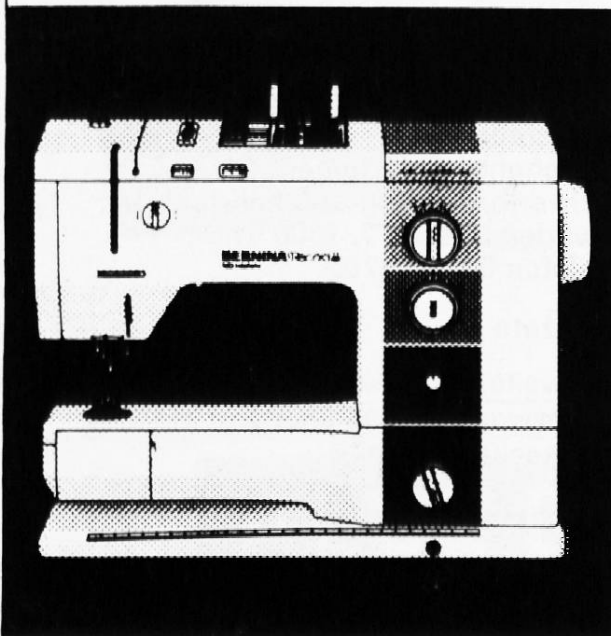

Die neuen Schulmaschinen sind da

NEU   Blitzschnelle Stichwahl
Müheloses Umschalten
auf jeden Stich

NEU   Der neue DC-Motor...
... ist noch leistungsfähiger

NEU   Zwei Geschwindigkeits-
bereiche
Ideal für die Schulen

BERNINA

Poststrasse 6 «in den Galerien»
7000 Chur, Tel. 22 20 95

EXKLUSIV   Magische Spuleinrichtung
KI. 931   Nutztstichmaschine
KI. 933   Die ideale Schulmaschine