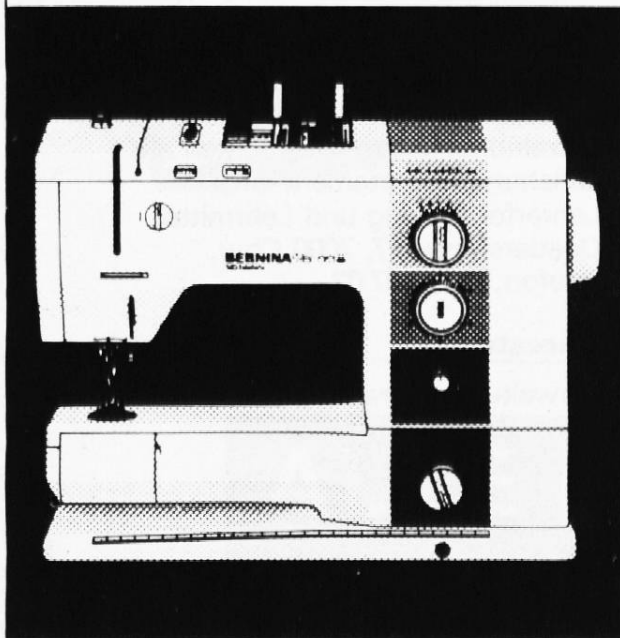

Die neuen Schulmaschinen sind da

NEU   Blitzschnelle Stichwahl
Müheloses Umschalten
auf jeden Stich

NEU   Der neue DC-Motor...
... ist noch leistungsfähiger

NEU   Zwei Geschwindigkeits-
bereiche
Ideal für die Schulen

BERNINA

Poststrasse 6 «in den Galerien»
7000 Chur, Tel. 22 20 95

EXKLUSIV   Magische Spuleinrichtung
KI. 931   Nutstichmaschine
KI. 933   Die ideale Schulmaschine