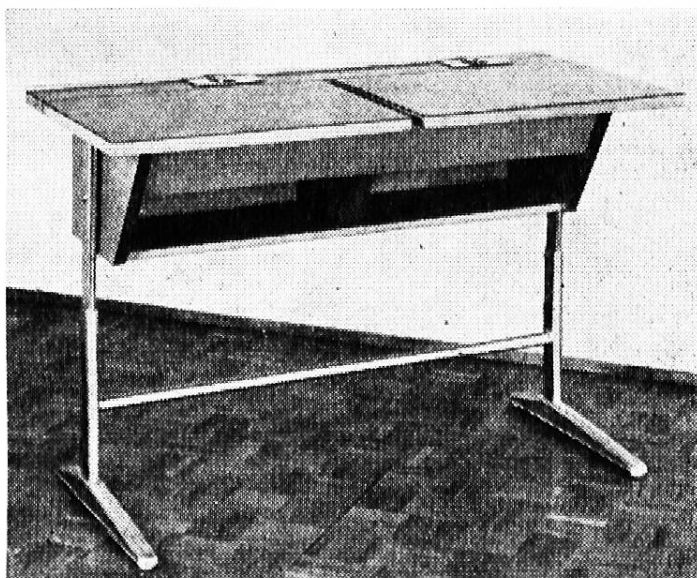

Schulpult 65 / 173

asax

Verlangen Sie bitte
Prospekte
und Offerte oder
einen persönlichen
Besuch.

Es macht uns Freude, Ihnen unser «Bündner Modell» zu empfehlen. Die Zentralschulhäuser Pany und Uors wurden auch damit ausgestattet und erfreuen sich grosser Beliebtheit.

Geteilte Tischplatte, Grösse 120 x 52 cm, mit Umschlagseite, im Kasten schrägstellbar, mit hinten erhöhter Abschlussleiste, in Buchen- und Eichenholz massiv oder mit Kunstharz oder Pagh Holzbelag lieferbar. Unterteil mit geschlossenem Kasten und einem Ablegetablar, in Buchen- oder Eichenholz, naturlackiert. Gestell aus Stahlrohr, glanzverzinkt, Höhe verstellbar, mit 2 festen und 2 verstellbaren Gummifüsschen.

Ausserdem führen wir noch viele andere Modelle, die sich sehr gut eingeführt haben. Neben den schönen Lehrerpulten erzeugen wir auch Zuschneidetische, Basteltische sowie Stühle und Tische für Lehrerzimmer.

asax

APPARATEBAU AG
9477 Trübbach SG

Telefon 085 51288 und 51438

Leichtmetall-, Stahlrohr- und Eisenbau