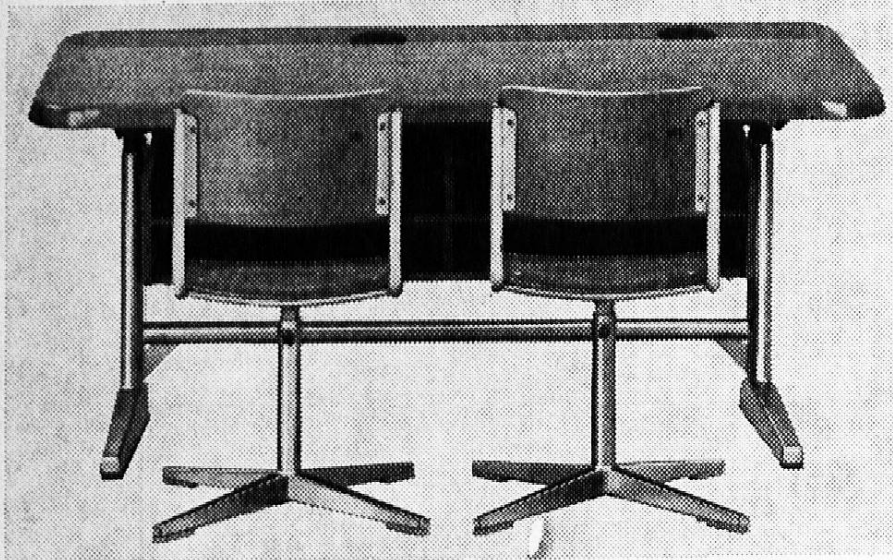

**Waadt-Unfall
Waadt-Leben**

Schulmöbel nach Mass

CH 1970

Tischplatte 120 x 56 cm, in Formpressholz, mit Pressholzbelag (Messerfurnier) oder mit Kunstharzbelag, Höhenverstellung mit Embru-Getriebe oder Federmechanismus und Klemmbolzen, mit oder ohne schrägstellbarer Tischplatte, Tischhöhe speziell verstellbar.