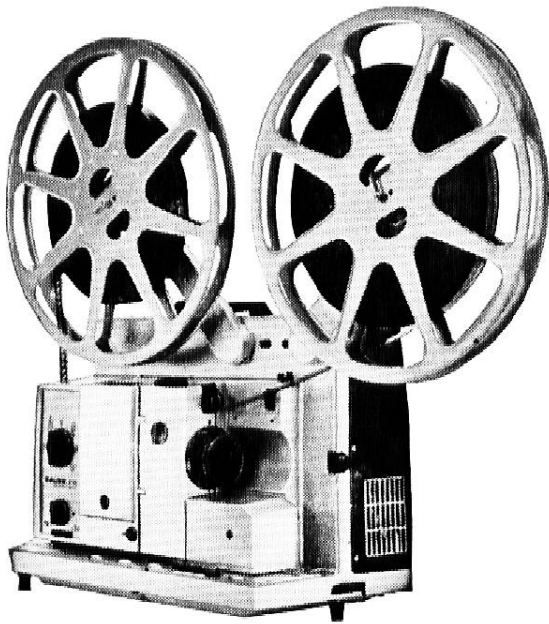

Dia- und Tonfilm- Projektoren sowie **Episcope** beziehen Sie am besten vom spezialisierten Fachgeschäft.

Für Schulen liefern wir wust- und zollfrei. Zusätzlich offerieren wir Ihnen äusserst interessante Rabatte. Bitte fragen Sie uns.