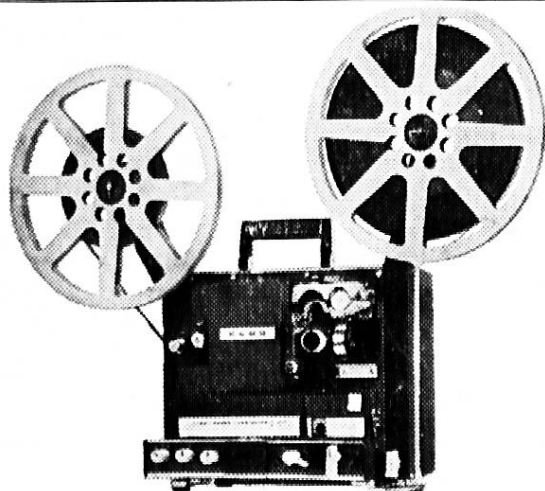

GESTLE AG
CHUR

Elmo Filmatic 16-S

Der neue 16mm Tonfilmprojektor von Elmo. Robust und unverwüstlich wie sein Bruder F 16-1000. Mit automatischer Filmeinfädung.

Fragen Sie Vonow über alle
Elmo-Schulgeräte