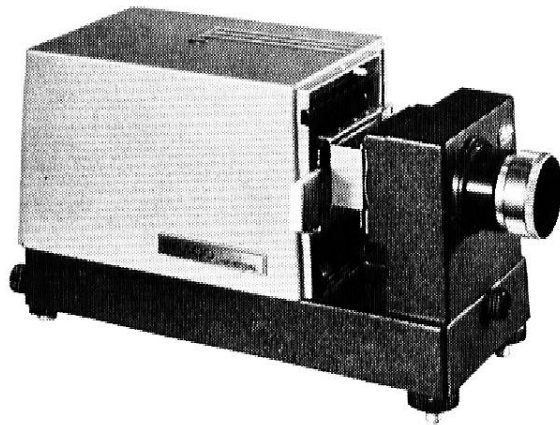

Das Spezialgeschäft für Projektion:

Foto-Kino