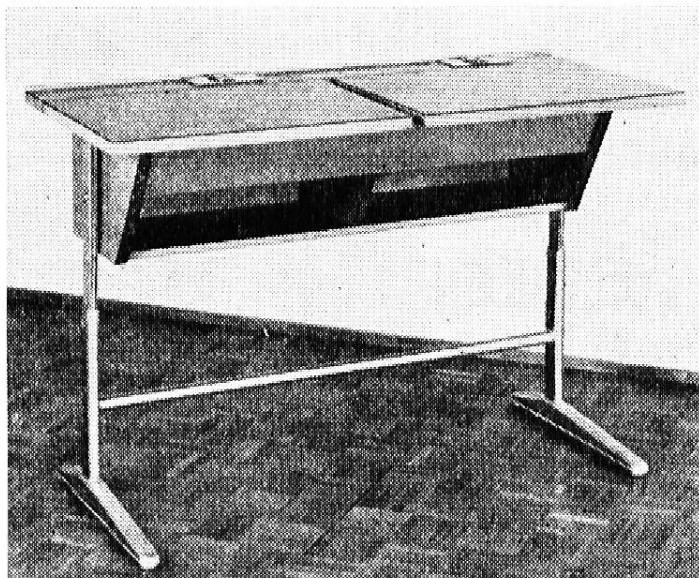

Schulpult 65 / 173

asax

Verlangen Sie bitte
Prospekte
und Offerte oder
einen persönlichen
Besuch.

Es macht uns Freude, Ihnen unser «Bündner Modell» zu empfehlen. Die Zentralschulhäuser Pany und Uors wurden auch damit ausgestattet und erfreuen sich grosser Beliebtheit.

Geteilte Tischplatte, Grösse 120 x 52 cm, mit Umschlagseite, im Kasten schrägstellbar, mit hinten erhöhter Abschlussleiste, in Buchen- und Eichenholz massiv oder mit Kunstharz oder Pagh Holzbelag lieferbar. Unterteil mit geschlossenem Kasten und einem Ablegetablar, in Buchen- oder Eichenholz, naturlackiert. Gestell aus Stahlrohr, glanzverzinkt, Höhe verstellbar, mit 2 festen und 2 verstellbaren Gummifüsschen.

Ausserdem führen wir noch viele andere Modelle, die sich sehr gut eingeführt haben. Neben den schönen Lehrerpulten erzeugen wir auch Zuschneidetische, Basteltische sowie Stühle und Tische für Lehrerzimmer.

asax

APPARATEBAU AG
9477 Trübbach SG

Telefon 085 51288 und 51438

Leichtmetall-, Stahlrohr- und Eisenbau