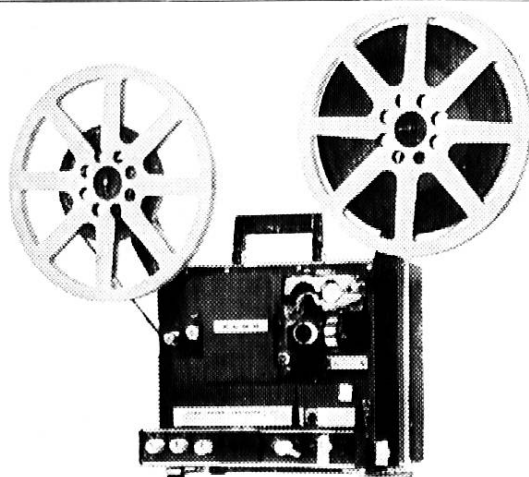

1847

**E. Durnwalder, Kleines Repertorium der
Bündner Geschichte Fr. 12.—**

GESTOR Schulmöbel

neuezeitlich
solid
zweck-
mässig

**GESTLE AG
CHUR**

Elmo Filmatic 16-S

Der neue 16mm Tonfilmprojektor von Elmo. Robust und unverwüstlich wie sein Bruder F 16-1000. Mit automatischer Filmeinfädung.