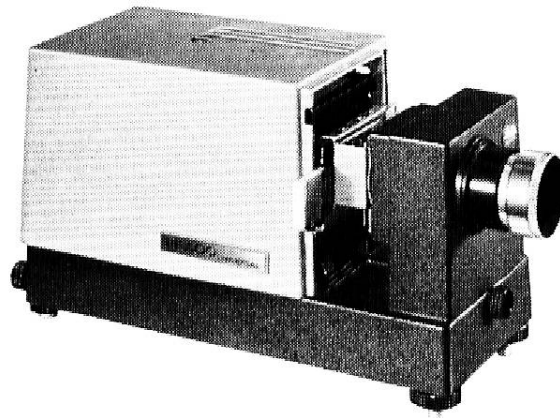

Das Spezialgeschäft für Projektion:

Foto-Kino