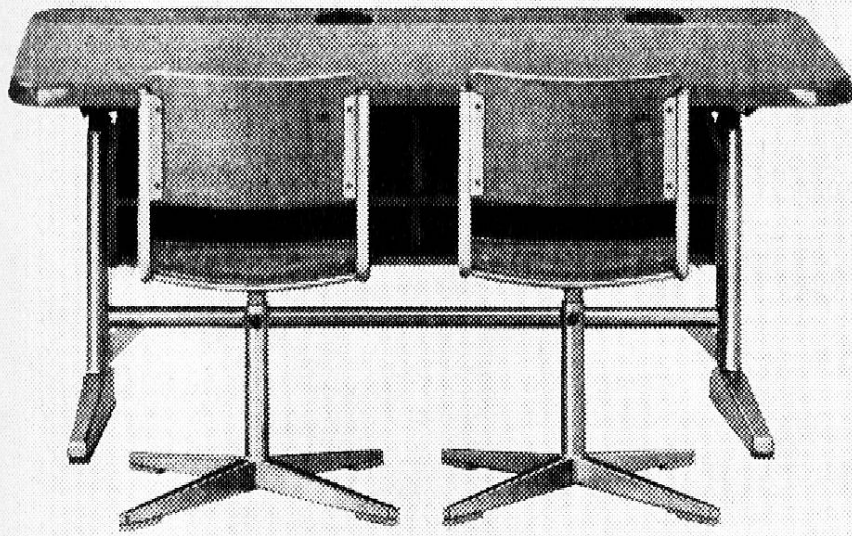

Ihr Konzessionär-Händler für BAUER-16 mm-Projektoren

Foto-Kino

Grabenstrasse 40, 7000 Chur
Telefon 081 22 23 66

Schulmöbel nach Mass

HM

Tischplatte 120 x 56 cm, in Formpressholz, mit Pressholzbelag (Messerfurnier) oder mit Kunstharzbelag, Höhenverstellung mit Embru-Getriebe oder Federmechanismus und Klemmbolzen, mit oder ohne schrägstellbarer Tischplatte, Tischhöhe speziell verstellbar.