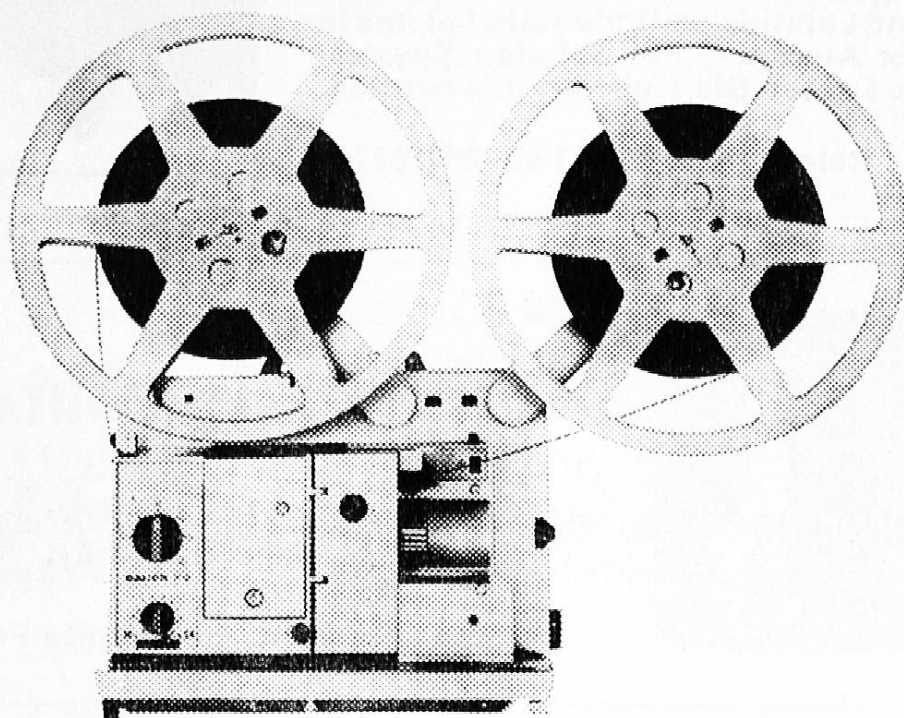

Der Bauer P6 automatic (16 mm) lässt keine Wünsche offen

Kinderleichte Bedienung dank automatischer Filmeinfädung. Halogen-Lampe. Universaler Verstärker, wahlweise 6 oder 15 Watt Ausgangsleistung. Eingebauter Kontroll-Lautsprecher. Zwei Vorführgeschwindigkeiten – mit automatischer Umschaltung von Zweiflügel- auf Dreiflügel-Blende. Kopplungsanschluss für zweiten Projektor. Phono- und Mikrophoneingang getrennt regelbar. Geringes Gewicht.

Ihr Konzessionär-Händler für BAUER-16 mm-Projektoren

Foto-Kino

Grabenstrasse 40, 7000 Chur
Telefon 081 22 23 66