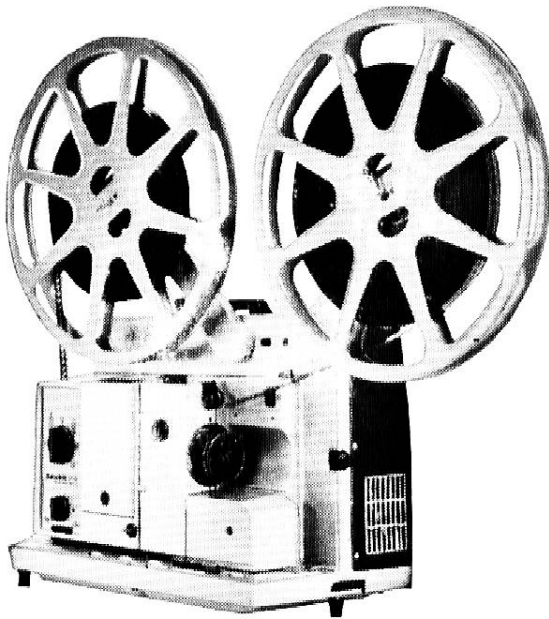

Dia- und Tonfilm- Projektoren sowie **Episcope** beziehen Sie am besten vom spezialisierten Fachgeschäft.

Für Schulen liefern wir wust- und zollfrei. Zusätzlich offerieren wir Ihnen äusserst interessante Rabatte. Bitte fragen Sie uns.