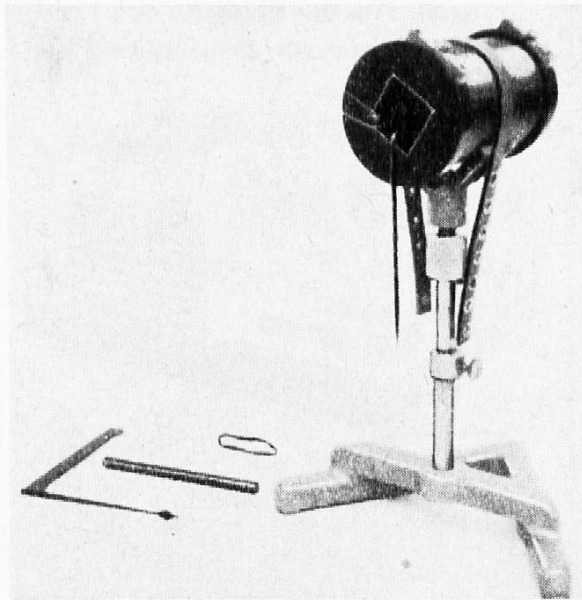

buch und offsetdruckerei
ag bündner tagblatt chur

CARAN D'ACHE

„Gouache“

Neue deckende Wasserfarben von un-
übertroffener Leuchtkraft und leicht-
ter Mischbarkeit

Etui mit 15 Farben **Fr. 10.60**

Demonstrations-Apparate für den Physik-Unterricht