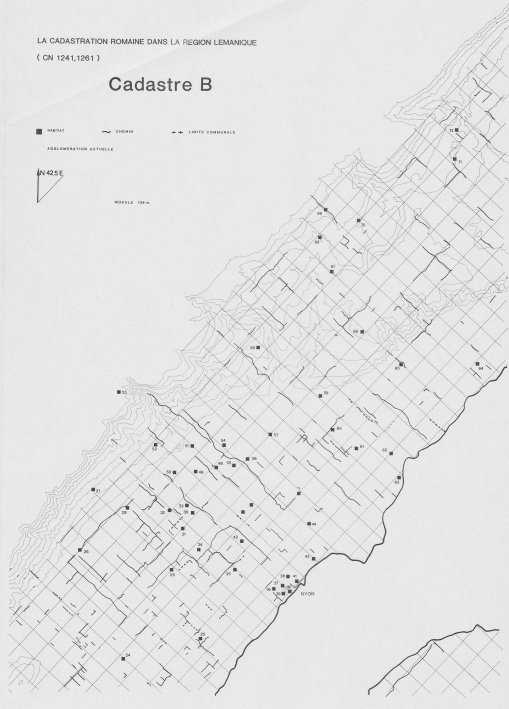

Cadastre B

■ HABITAT   — CHEMIN   — LIMITE COMMUNALE
———— RADIATION ACTUELLE

N 42°E
MOULLE 1/25000