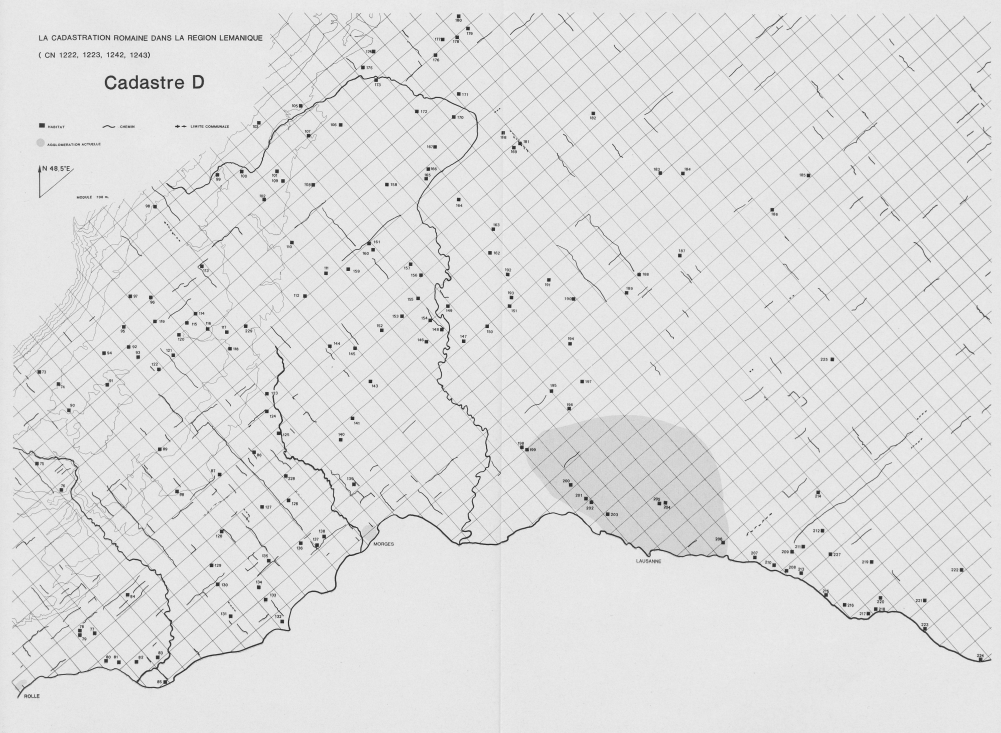

Cadastre D

N 48° SE