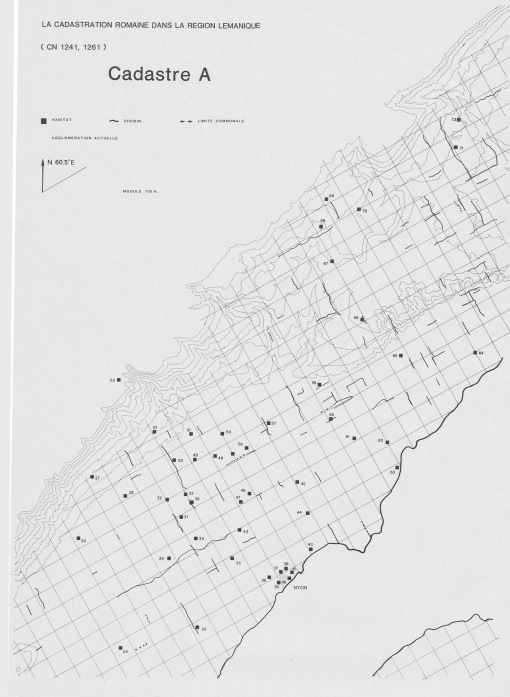

### Cadastre E

■ HABITAT    ~ COURS    - - - LIMITE COMMUNALE  
● ASSURANCEUR ACTUELLE

MOULLE 1:50 000

LA CADASTRATION ROMAINE DANS LA REGION LEMANIQUE  
(CN 1241, 1261)

### Cadastre A

■ HABITAT    — CHEMIN    — LIMITE COMMUNALE  
———— RADIATION ACTUELLE  
———— LIMITE DE LA SEIGNEURIE DE BOURGNE

N 60°E  
MOULLE 1/25000

LA CADASTRATION ROMAINE DANS LA REGION LEMANIQUE  
(CN 1241, 1261)