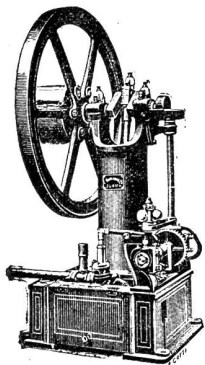

Mosaik-Cementplättli

in einfachen billigen und vielfarbigen Dessins, sowie

Unniplättli und Trottoirsteine

glatte und geriffte zu Bodenbelägen und Wandbekleidungen jeder Art, fabrizirt, liefert und verlegt und empfiehlt zu gefälliger Abnahme bestens

J. C. Knabenhans-Sigrist,

251] Cloßbachstraße 30, Zürich.

Preis-Album zu Diensten.

Petroleum-Motoren.

Betrieb mit gewöhnlichem Lampenpetroleum.

Solideste Konstruktion.

Billigster Betrieb.

Von 1/2-4 HP. stehendes Modell.
Von 5 HP. aufwärts liegendes Modell.
Prospekte etc. gratis. [136

F. BORMANN & Co.,
Zürich.

Zu verkaufen:

Bandsägen neuester Konstruktion

für Hand- und Kraftbetrieb, sehr leicht gehend. Sehr billig. 216) Gebh. Holenstein, Mechaniker, Ganterswil.

Empfehlung.

Unterzeichneter liefert Leim- und Fournier-Oefen, Holz- u. Obsttröcknereien, ferner Hafer- und Kaffee-Röstmaschinen.

J. Hartmann, Mechaniker
St. Fiden bei St. Gallen.

Für Schlosser- und Glasermeister.

Wer liefert Kirchenfenster mit eisernen Rahmen und zu welchem Preise per Quadratmeter?

Gef. Offerten nimmt innert 4 Tagen entgegen

Die Vorsteherschaft Oberhasli.

Oberhasli (Kt. Zürich), 12. Sept. 1892.