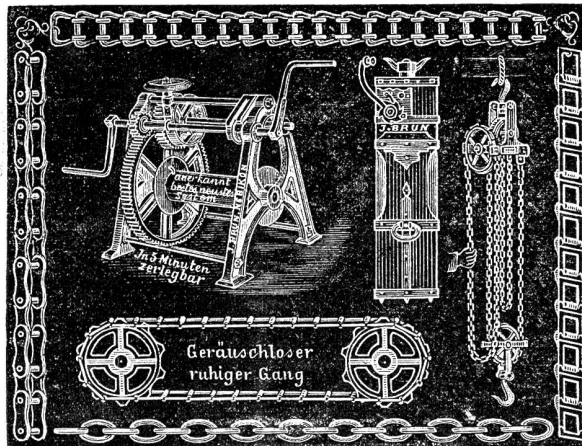

Kreissägen für alle Zwecke, in versch. Grössen.

Kehlmaschinen mit horizontaler und vertikaler Achse, mit Abplattköpfen für saubere Arbeit.

Holzdrehbänke. — Transmissionen.

Universalmaschinen. ■ Sägefeilmaschinen. Ganze Schreinerei-Einrichtungen.

Diplomirt. — Illustr. Preiscurant gratis, franko. (261)

J. Brun, Ketten- und Hebezeugfabrik Nebikon (Luzern).

Wellböcke oder Kabelwinden neuester Konstruktion, Holz- und Steinwinden mit gehärteter Zahnstange aus prima schwedischem Eisen. Schraubenflaschenzüge Lüder's mit Patentfraktion, wo ein Mann die Maximallast hebt. Verzahnte Kettenräder für Treibketten aller Art, als: (598)

Galle'sche, Vaucanson- und amerikanische Treibketten.

Billigste Bezugsquelle. Die unbrauchbaren Flaschenzüge aller Systeme werden billigst wieder hergestellt.

E. Kiessling & Co.,

Maschinenfabrik Leipzig-Plagwitz