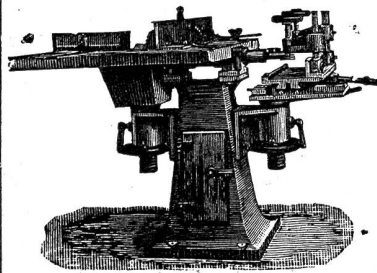

Stelle-Gesuch.

Ein junger, tüchtiger und zuverlässiger **Heizer** — zugleich **Maschinist** —, welcher kleinere Reparaturen selbstständig auszuführen versteht und schon 7 Jahre im Dampfbetriebe thätig ist, sucht — gestützt auf gute Zeugnisse — passende Stelle. Offerten erbitte unter Chiffre **A J N 323** an die Expedition der Handwerker-Zeitung in St. Gallen. (323)

Zu verkaufen:

Eine Wagenladung **fohrene Laden**, ganz trocken und gute Qualität (12", 15" und 20" dick), bei **Jakob Hirzel**, Holzhandlung 311) Dietikon.

Zuverkaufen:

Eine starke, fest gebaute vertikale **Kehlmaschine** mit einer Anzahl Messer.

Zu erfragen bei der Expedition der Handw.-Ztg. in St. Gallen unter Chiffre 293.

Zu verkaufen:

Ein bereits neuer **Kassaschrank**, für nur 400 Fr. (früherer Preis 1100 Fr.).

Zu erfragen bei der Expedition der „Handwerker-Zeitung“ in St. Gallen unter Chiffre 299. (299)

Zuverkaufen:

2 ganz dünne **Nussbaumstämme**, 3 m³ Inhalt, 8 und 12 cm Dicke. Zu erfragen bei der Expedition d. „Handwerker-Zeitung“, St. Gallen, unter Chiffre 298. (298)

Brunnen, die Fournier- und Kehlstäbefabrik

liefert äusserst billige **Fourniere** (Messerschnitt), sowie **saubere Stäbe**, und nimmt jederzeit Holz zum Schneiden an. [147] Neuer reichhaltiger Catalog gratis. Der Besitzer: **F. Karl v. Euw.**

Joh. Weber, Maschinenfabrik Wald (Zürich).

■ Holzbearbeitungs-Maschinen ■

Bandsägen für Stämme, Schreiner und alle Zwecke, 4 Grössen.

Doppelte Hobelmaschinen, 600 und 450 mm breit.

Abrichtmaschinen, 400, 500, 600 mm breit mit Schutzvorrichtungen.

Kreissägen für alle Zwecke, in versch. Grössen.

Kehlmaschinen mit horizontaler und vertikaler Achse, mit Abplattköpfen für saubere Arbeit.

Holzdrehbänke. — Transmissionen.

Universalmaschinen. ■ Sägefeilmaschinen. Ganze Schreinerei-Einrichtungen.

Diplomirt. — Illustr. Preiscurant gratis, franko. (261)

J. Brun, Ketten- und Hebezeugfabrik Nebikon (Luzern).

Wellböcke oder Kabelwinden neuester Konstruktion, Holz- und Steinwinden mit gehärteter Zahnstange aus prima schwedischem Eisen. Schraubenflaschenzüge Lüder's mit Patentfraktion, wo ein Mann die Maximallast hebt. Verzahnte Kettenräder für Treibketten aller Art, als: (598)

Galle'sche, Vaucanson- und amerikanische Treibketten.

Billigste Bezugsquelle. Die unbrauchbaren Flaschenzüge aller Systeme werden billigst wieder hergestellt.