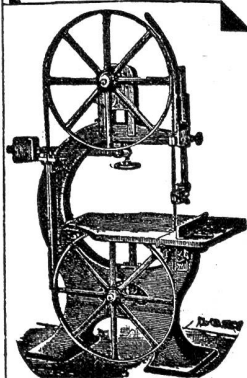

Holzbearbeitungs-Maschinen.

Neueste und vorzüglichste Constructionen. Grösste Leistungsfähigkeit. Prämiirt auf allen bis jetzt beschickten Ausstellungen. Export nach allen Welttheilen. Cataloge gratis und franco.

Bevollmächt. Ingenieur für die Schweiz: **Ernst Weber, Strassburg i. E. Molzheimer Str. 6.**