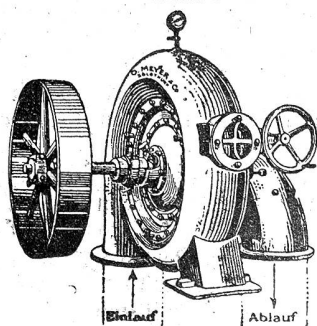

Kantonale-bernisches Technikum in Burgdorf. Der Bericht über das Schuljahr 1924/25, das demnächst zu Ende geht, meldet eine Schülerzahl von 498; 110 in der Fachschule für Hochbau, 54 in der Fachschule für Tiefbau, 141 in der Fachschule für Maschinenbau, 178 in der Fachschule für Elektrotechnik und 15 in der Fachschule für Chemie. Der Kanton Bern stellte 218 Schüler, das Ausland 10. Aus dem Kanton Zürich stammen 11 Schüler. Die Schülerzahl ist in den letzten Jahren unter den Auswirkungen der erschwerten Anstellungs- und Arbeitsverhältnisse im Technikerberuf etwas zurückgegangen. An der kantonale-bernisches Gewerbeausstellung in Burgdorf beteiligte sich die Schulanstalt mit viel Erfolg mit einer vollständigen Darstellung aller baulichen Arbeiten an einem Hochdruckwasserwerk von 6000 PS, was zu einer interessanten und lehrreichen Zusammenarbeit der einzelnen Fachschulen führte.

Zürcher Ziegeleien, Zürich. Die Generalversammlung der Zürcher Ziegeleien A.-G. war von 56 Aktionären besucht, die 3015 Aktien vertraten. Nach einstimmiger Genehmigung der Jahresrechnung wurde dem Antrag des Verwaltungsrates zugestimmt, wonach für das Aktienkapital von 2,500,000 Fr. eine Dividende von 5% und 5% Dividenden-Nachzahlung pro 1915 und

O. Meyer & Cie., Solothurn Maschinenfabrik für

Francis-
Turbinen
Peltonturbine
Spiralturbine
Hochdruckturbinen
für elektr. Beleuchtungen.

Turbinen-Anlagen von uns in letzter Zeit ausgeführt:

Burrus Tabakfabrik Boncourt. Schwarz-Weberel Bellach. Schild frères Grenchen. Tuchfabrik Langendorf. Gerber Gerberel Langnau. Girard frères Grenchen. Elektra Ramiswil.

In folg. Sägen: Bohrer Laufen. Henzi Attisholz. Greder Münster. Burghöer Moos-Wikon. Gauch Bettwil. Burkart Matzendorf. Jermann Zwingen.

In folg. Mühlen: Schneider Bätterkinden. Gemeinde St-Blaise. Vallat Beurnevésin. Schwarz Biken. Sallin Villas St. Pierre. Häfelfinger Diegten. Gerber Biglen.