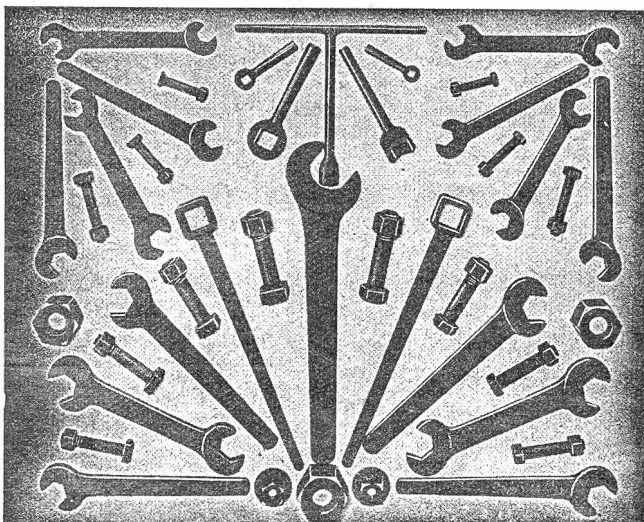

Gesellschaft der L. von Rollschen Eisenwerke in Gerlafingen

**Gesenkschmiede
und Presserei**

für Massenartikel wie

Schrauben schlüssel

Lasthaken 1652

Aufhängeringe

Kurbelwellen

Spannflösser

Rohr flanschen

Schraubzwingen etc.

**Schmiede-
Werkstätte**

für Maschinenstücke aller Art

aus Schweisseisen oder

Fluss-Stahl

in zweckentspr. Qualitäten.

Otto Kofmehl

Solothurn.

Zink- u. Bleischmelzerei,
Einkauf von Altzink, Blei und
div. Metallen, wie Kupfer, Mes-
sing, Alteisen etc. **Blockzink**
und **Blockblei** stets ab-
zugeben. — Offerten er-
wünscht. [4248]

Billig zu verkaufen:
ca. 200 verschied.

Kehlmesser

glatte und abgekröpte, bei

R. Rohr

mech. Schreinerei
Lenzburg (Aargau). 1749