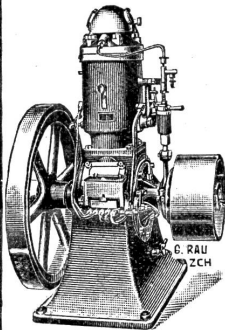

CERTUS-NORMAL-LEIM

in Pulverform

ist mit kaltem Wasser angerührt sofort gebrauchsfertig, besitzt gewaltige Bindekraft auf Hart- und Weichhölzer und ist garantiert wetter- und wasserbeständig. Als **Qualitätsprodukt** ein **Idealbindemittel** für alle Leimungen, welche besonders hohe Bindekraft verlangen oder der Feuchtigkeit ausgesetzt werden. [16]

GRATISMUSTER und PROSPEKT franko durch die
Kalt-Leim-Fabrik **O. Messmer**
ARLESHEIM - Basel

Weber & Co., Uster

Maschinenfabrik und Giesserei

empfehlen ihre bewährten

Benzin-, Gas- u. Petroleum-

Motoren

Rohöl-Motoren

Verbrauch nur zirka
2 1/2 Cts. pr. Std. u. HP.

Fahrbare Bandsägen und
Spaltmaschinen

Benzin-Lokomobilen

Churer Lackfabrik, Basel

261]

Beste Bezugsquelle von:

Lacken und Farben für jeden industr. Betrieb.

Hyperolin wetterfeste Façadenfarbe

Mackein Leimfarben-Ersatz

Ferrolineum

Rostschutzfarbe für Eisenkonstruktionen aller Art.

Bronzen, Pinsel, Schwämme, Leim etc.

Ed. Schlæpfer & Cie.

Elektrische Licht- und Kraftanlagen

Zürich-Wollishofen 2510

Elektromotoren

Dynamomaschinen

Miete o Tausch o Verkauf.

Jalousieladen

mit beweglichen Brettchen, liefert als Spezialität in solider, charakter Ausführung — Prima Referenzen. 2604

Gottfried Lienhard, mechan. Schreiner
Zürich-Wollishofen.

SENN-HOLDINGHAUSEN ERBEN

BUCHDRUCKEREI ZÜRICH 2 Fachblätterverlag

TELEPHON Nr. 5084

BLEICHERWEG Nr. 38

Soeben erschienen:

Schweizer Baukalender 1915

2 Teile gebunden Preis 5 Fr.

Redakteur: E. Usteri, Architekt in Zürich.

Enthält die Preise aller Baumaterialien und Bauarbeiten der grösseren Städte der Schweiz, Normen, Tabellen etc.

Schweizer Ingenieur-Kalender 1915

2 Teile gebunden Preis 5 Fr.

Redakteur: V. Wenner, Stadtgenieur in Zürich.

Enthält die Kapitel über Tiefbauarbeiten, Vermessungswesen, Brücken-, Wasser-, Eisenbahn-, Tunnelbau- und Gasanlagen etc. 228

Beide Kalender in 3 Teile gebunden zusammen Fr. 8.50

Bestellungen erbittet:

Fritz Schück, Merkurstr. 56, Zürich
Telephon 6559

Schweizer Baublatt

... Unabhängiges Geschäftsblatt aller Bauinteressenten ...

Illustr. schweizerische Handwerker-Zeitung

Erstes Geschäftsorgan für die schweizer. Meisterschaft

Der Installateur

Schweizerisches Zentralorgan für das gesamte Installations- und Montagewesen

Holz

Schweizerisches Zentralorgan für Holzindustrie und Holzhandel. Offizielles und obligatorisches Organ des Schweiz. Holzindustrie-Vereins

Schweizer Industrie-Zeitung

Geschäftsblatt für Fabrik-Betriebe, verbunden mit der

Schweizer Textil-Zeitung

...

ANNONCENREGIE:

Fritz Schück & Sohn

Postfach 7 ZÜRICH-Enge Bleicherweg 38

Probennummern gratis