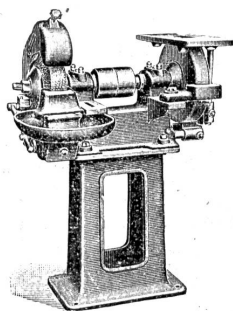

Redaktion, Druck, Verlag und Expedition:
Senn-Holdinghausen Erben, Zürich 2
Teleph. 5084 — Bleicherweg 38 — Postfach Zürich-Enge

Inserate 20 Cts.
per einspaltige Petitzeile.
Wiederholungen Rabatt.

Telephon 5084. Annoncenregie: Fritz Schück & Sohn, Zürich (Bleicherweg 38). Postfach Zürich-Enge.