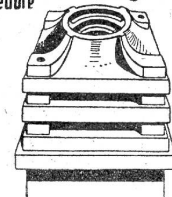

Vierfache Hüte

4×20/20	10	40/130
4×20/20	12	45/140
4×25/25	12	50/160
4×25/25	12	50/170
4×30/30	10	50/170

leichtes Ver-
setzen ohne
ohne geübte
Gerüst,
Arbeiter.

Fünf- und mehrfache Hüte

in gleicher Zusammensetzung wie oben, ebenfalls vorrätig.