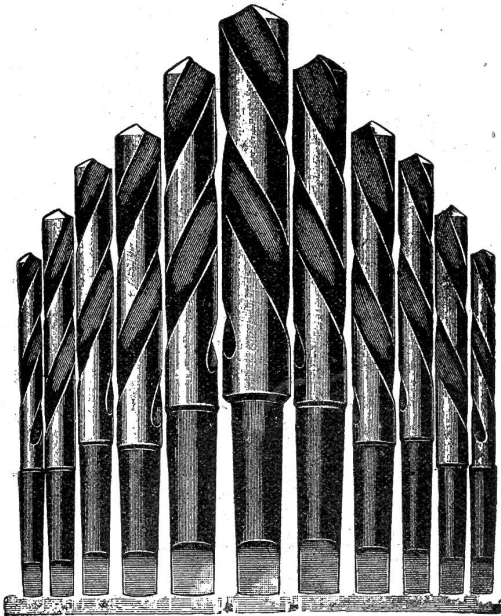

E. Widmer, Ruf & Huber

Werkzeug- und Maschinen-Geschäft
Hirschmattstrasse No. 44 : Luzern : Habsburgerstr. 18 und 22

Werkzeuge und Maschinen
zur Metall- und Holzbearbeitung, sowie zur Installation von Gas, Wasser und Elektrizität.

Schmirgelmaschinen
Poröse Schmirgel-, Corund- u. Carborundumscheiben für jeden Schleifzweck.
Stanch-, Schweiss- und Gesenkmachines, Hebelblechscheren und Stanzen, Bohrmaschinen, Drehbänke, Fräs-, Hobel- und Gewindschneidmaschinen. 356 a
Gewindschneidzeuge für Gas-, Whitw., Millimeter-, S. J. und Elektrikergewinde. — **Feilen**, Stahl, **Spiralbohrer**, Zangen, Hämmer, **Schraubstöcke**, Schmiedeessen, u. Schmiedezangen, Gesenk- und Richtplatten, Benzinötlampen u. Kolben.
Präzisions- und Messwerkzeuge, **Hebe- und Bauwerkzeuge**, **Pickel**, **Schaufeln**, **Karreten** etc.
Autogene Schweissanlagen u. Zubehörteile.
Preiscourante gratis. Höchste Garantie.

Terrazzo- und Maltafina-Werk

Hostettler & Ris

BERN

Freiburgstrasse 70 u. 72

Steinsande, Terrazzokörner, Mosaikwürfel

Edelputz

Maltafina

+
56,525
Patent

D. Tanner-Jeannot

Seilerwaren-Fabrik
Lenzburg

Gegründet 1863   Telefon 45

Hanfseile

in jeder Dimension und Länge.
Lager in Stücken bis zu 250 m
aus la. Langhanf mit grösster
— Bruchfestigkeit. —

Gerüststrangen und -Stricke

Planierschnüre ■ **Senkelschnüre**
gedrehte und gelochte,
sowie alle **Seilerei-Artikel** für jeden Verwendungszweck.
Bitte Offerten zu verlangen. 2003

Dampfanlagen, Cornwalkessel, Motoren,

neu und gebraucht, stets auf Lager, bei

Emil Steiner, Maschinenhandlung
Wiedikon-Zürich, Birnmascherstr. 98.

121a

SENN-HOLDINGHAUSEN ERBEN

BUCHDRUCKEREI **ZÜRICH 2** Fachblätterverlag

TELEPHON Nr. 5084

BLEICHERWEG Nr. 38

Schweizer Baublatt

... Unabhängiges Geschäftsblatt aller Bauinteressenten ...

Illustr. schweizerische Handwerker-Zeitung
Erstes Geschäftsorgan für die schweizer. Meisterschaft

Der Installateur

Schweizerisches Zentralorgan für das gesamte Installations- und Montagewesen

Holz

Schweizerisches Zentralorgan für Holzindustrie und Holzhandel. Offizielles und obligatorisches Organ des Schweiz. Holzindustrie-Vereins

Schweizer Industrie-Zeitung

Geschäftsblatt für Fabrik-Betriebe, verbunden mit der

Schweizer Textil-Zeitung

...

ANNONCENREGIE:

Fritz Schück & Sohn

Postfach 7 **ZÜRICH-Enge** Bleicherweg 38

➡ Probenummern gratis ⬅