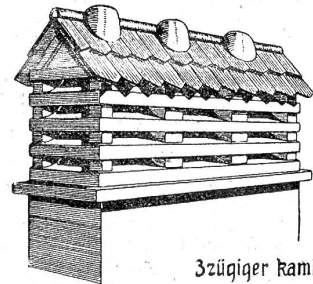

DER BESTE RAUCHSAUGER

In wenigen Minuten versetzt! Unbegrenzt haltbar! Hübsch! Billig!

Modell: P.

1343.

Modell: I.

Modell: a.

Einfache Hüte

Lichtweite	Wandstärke	Aussenmass
20/20	10	40/40
25/25	12	45/45
25/25	12	50/50
30/30	10	50/50
20/30	10	40/50
20/40	10	40/60
20/45	10	40/65
30/40	10	50/60
25/55	10	45/75
30/50 schließbar 57/70		

2 zügiger Kamin.

Doppelte Hüte

2×20/20	10	40/70
2×25/25	10	45/75
2×25/25	10	45/80
2×25/25	12	50/86
2×25/25	12	50/90
2×30/30	10	50/90

3 zügiger Kamin.

Modell: R.

Dreifache Hüte

3×20/20	10	40/100
3×20/20	12	45/108
3×25/25	12	50/123
3×25/25	12	50/130
3×30/30	10	50/130