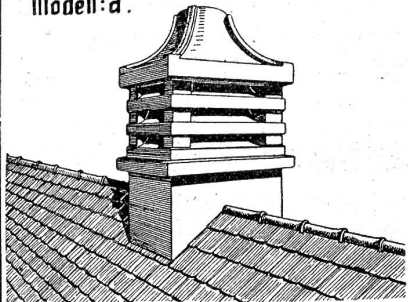

DER BESTE RAUCHSAUGER

In wenigen Minuten versetzt! Unbegrenzt haltbar! Hübsch! Billig!

Modell: P.

1343.

Modell: I.

Modell: a.

Einfache Hüte

Lichtweite	Wandstärke	Aussenmass
20/20	10	40/40
25/25	12	45/45
25/25	12	50/50
30/30	10	50/50
20/30	10	40/50
20/40	10	40/60
20/45	10	40/65
30/40	10	50/60
25/55	10	45/75
30/50 schließbar 57/70		

2 zügiger Kamin.

Doppelte Hüte

2×20/20	10	40/70
2×25/25	10	45/75
2×25/25	10	45/80
2×25/25	12	50/86
2×25/25	12	50/90
2×30/30	10	50/90

3 zügiger Kamin.

Modell: R.

Dreifache Hüte

3×20/20	10	40/100
3×20/20	12	45/108
3×25/25	12	50/123
3×25/25	12	50/130
3×30/30	10	50/130