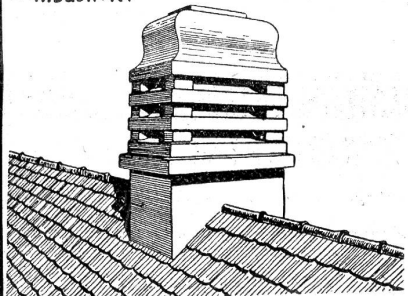

2 zügiger Kamin.

Doppelte Hüte

2×20/20	10	40/70
2×25/25	10	45/75
2×25/25	10	45/80
2×25/25	12	50/86
2×25/25	12	50/90
2×30/30	10	50/90

3 zügiger Kamin.

Modell: R.

Dreifache Hüte

3×20/20	10	40/100
3×20/20	12	45/108
3×25/25	12	50/123
3×25/25	12	50/130
3×30/30	10	50/130