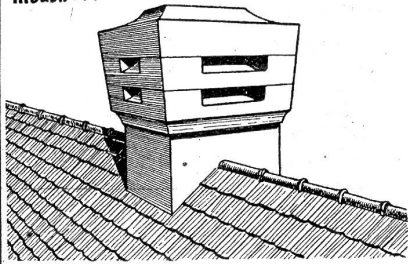

Schweizer Industrie-Zeitung

Geschäftsblatt für Fabrik-Betriebe, verbunden mit der

Schweizer Textil-Zeitung

...

ANNONCENREGIE:

Fritz Schück & Sohn

Postfach 7 **ZÜRICH-Enge** Bleicherweg 38

➡ Probenummern gratis ⬅

DER BESTE RAUCHSAUGER

In wenigen Minuten versetzt! Unbegrenzt haltbar! Hübsch! Billig!

Modell: P.

1343.

Modell: I.

Modell: a.

Einfache Hüte

Lichtweite	Wandstärke	Aussenmass
20/20	10	40/40
25/25	12	45/45
25/25	12	50/50
30/30	10	50/50
20/30	10	40/50
20/40	10	40/60
20/45	10	40/65
30/40	10	50/60
25/55	10	45/75
30/50 schließbar 57/70		