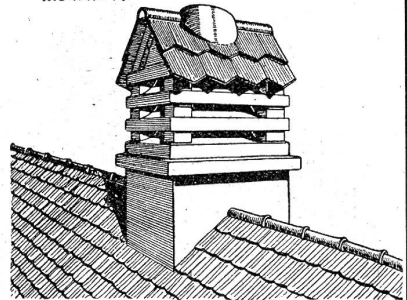

DER BESTE RAUCHSAUGER

In wenigen Minuten versetzt! Unbegrenzt haltbar! Hübsch! Billig!

Modell: P.

1343.

Modell: I.

Modell: a.

Einfache Hüte

Lichtweite	Wandstärke	Aussenmass
20/20	10	40/40
25/25	12	45/45
25/25	12	50/50
30/30	10	50/50
20/30	10	40/50
20/40	10	40/60
20/45	10	40/65
30/40	10	50/60
25/55	10	45/75
30/50 schließbar 57/70		