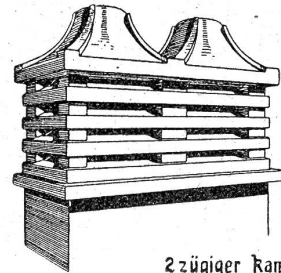

DER BESTE RAUCHSAUGER

In wenigen Minuten versetzt! Unbegrenzt haltbar! Hübsch! Billig!

Modell: P.

1343.

Modell: I.

Modell: a.

Einfache Hüte

Lichtweite	Wandstärke	Aussenmass
20/20	10	40/40
25/25	12	45/45
25/25	12	50/50
30/30	10	50/50
20/30	10	40/50
20/40	10	40/60
20/45	10	40/65
30/40	10	50/60
25/55	10	45/75
30/50 schließbar 57/70		