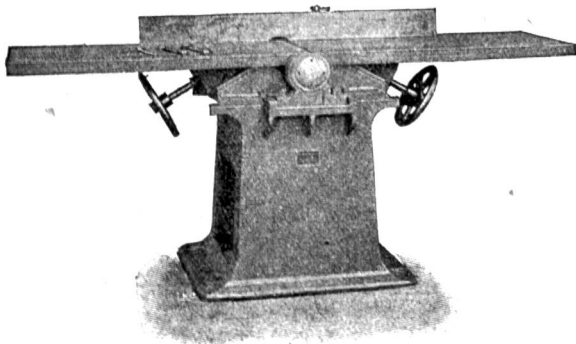

Zink & Wolber, Olten-Crimbach

SPEZIALITÄT: Holzbearbeitungsmaschinen.

Bandsägen, Fräsen, Hobelmaschinen, Pendelsägen, Messerschleifmaschinen, Umänderung 4-kantiger Wellen in Sicherheitswellen.

Kägi & Co., Winterthur.

Schmiedeiserne Röhren

mit Gewinde und Muffen, schwarz und galvanisirt nebst

Fittings Marke (+GF+)

Weichguss-Verbindungsstücken. (3447d u

Grosses Lager in Winterthur.

Peter & Co., Zürich

Telephon 4167 o Rennweg 15 u. 17 o Telephon 4167

Fensterglas, belg. u. von der Saar

Spiegelglas, belegt und unbelegt

Rohglas, glatt und gerippt 1864

Drahtglas-, Diamant- u. Kathedralgläser Glasziegel o Zürschoner o Fensterkitt.

Bauausschreibungen

und Submissionen über Lieferung von Baumaterialien haben den besten Erfolg, wenn dieselben im „Schweizer Bau-Blatt“ publiziert werden. Diese Fachzeitung wird von allen Bau-Interessenten gehalten; es ist dieselbe das best verbreitete aller Fachblätter der Baubranche und erscheint jeden Dienstag und Samstag.

Probenummern auf Wunsch gratis von der ANNONCENREGIE:

Fritz Schück & Sohn

Postfach 7 : : : ZÜRICH : Bleicherweg 38