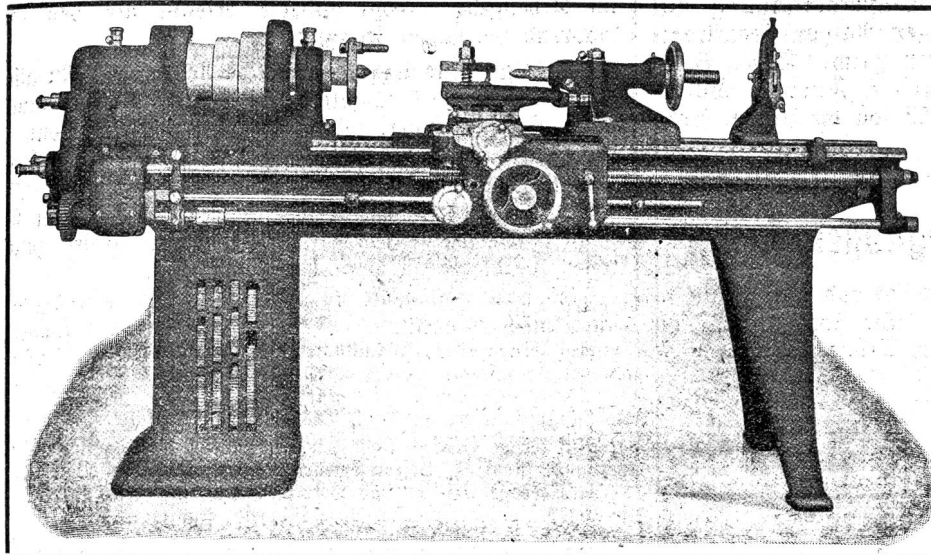

W. Wolf
Ingenieur
Zürich I

1798]

Werkzeugmaschinen
für die
Metall - Bearbeitung

Aus der Praxis. — Für die Praxis.

NB. Verkaufs-, Tausch- und Arbeitsgesuche werden unter diese Rubrik nicht aufgenommen; derartige Anzeigen gehören in den Inseratenteil des Blattes. — Fragen, welche „unter Chiffre“ erscheinen sollen, wolle man 20 Cts. in Marken (für Zusendung der Offerten) beilegen

Fragen.

661. Wer liefert 5 frischbaumene Abortfäße, 140 lang und 50 breit, aus einem Stück roh zugeschnitten? Offerten an H. Rohr, mech. Schreinerei, Lenzburg.

662. Wer hätte einen in gutem Zustande befindlichen Langlochbohrapparat, mit oder ohne Spindelstütze, abzugeben, oder wer liefert neue? Offerten an Rud. Häusermann, mech. Schreinerei und Drechslerei, Seengen (Murgau).

663. Wer liefert Acetylenlampen? Offerten an H. Pfeiffer, Unternehmer, Jubiläumspfad 6, Kirchenfeld, Bern.

664. Wer liefert Glühlampenfassungen für Röhrenlampen (mit Sockel auf beiden Seiten), wie solche für Schaufensterbeleuchtungen verwendet werden?

665. Wer liefert zwei Zementröhrenmodelle, liegende zum gießen, in gutem Zustande, Lichtweite 40 und 15 cm? Offerten mit äußersten Preisangaben unter Chiffre Z 665 an die Exped.

666. Gibt es eine Flüssigkeit, mit welcher man Graphit, saugen, Wasserblei, annachen kann, um Eisenwaren damit anzustreichen, welche schnell trocknet und sich nicht mehr entfärbt?

667. Wer hätte ein kleineres oder größeres Quantum ältere, aber noch gut erhaltene und wetterbeständige Falz- oder Wiber-schwanz-Ziegel zu verkaufen und zu welchem Preise? Offerten unter Chiffre B F 667 an die Exped.

668. Wer liefert kleine, transportable Benzinmotoren zum Betriebe einer Dreschmaschine? Lorenz Müller, Langnau (Luz.)

669. Wer kann mir eine Vorrichtung offerieren, welche schnell, sicher und gut bohrt und verschraubt? Elektrisches Licht für event. Anschluß ist vorhanden. Die Einrichtung muß handlich und möglichst einfach sein. Offerten unter Chiffre J 669 an die Exped.

670. Ich habe Eisensohlen blank zu schleifen, welche oft mit Lack verschmiert sind. Schmirgelsteine werden schnell abgestumpft. Wer kann mir ein erprobtes Mittel angeben? Offerten unter Chiffre G 670 an die Exped.

671. Wer liefert Tropffilter, oder wer hätte einen gebrauchten abzugeben? Offerten an Joh. Leibundgut, Wasen i. G.

673. Wer liefert vorteilhaft Pitchpine- und tannene Riemenböden, fertig verlegt?

674 a. Wo bezieht man am billigsten Linoleum-Bodenbelag? b. Welche Sägerei liefert Ladenschwarten, waggonweise, 150 cm lang, kleinste Dicke 3 cm? Offerten nebst Preisangabe per Laufmeter franko gegen Kassa Scherzligen bei Thun an Ch. Müller-Mühlematter, Dürrenast bei Thun.

675. Wer hätte eine leichtere, noch ganz gut erhaltene Bandsäge zu verkaufen und wer hätte eine Decoupiersäge für Kraftbetrieb abzugeben?