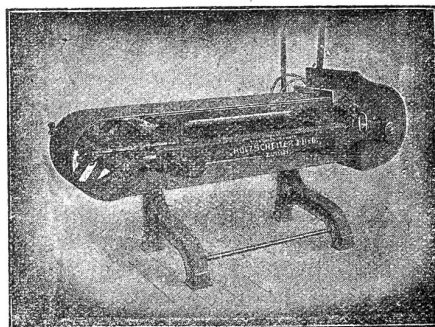

Modernste Schleifmaschinen

Erste Fabrikanten dieser Maschine
Maschinenfabrik Holzscheiter & Xegi
Muesestr. 190 Zürich Telefon 6534
Spezialfabrik für Holzschleifmaschinen

„Dodge“ hölz. Riemenscheiben
sind die besten

Grosses Lager bei der Generalvertretung:
Bachofen & Hauser
USTER
Ferner empfohlen Treibriemen in Leder, Balata und Kameelhaar.

Das ist der beste Kamin-Aufsatz.

Kamin-Aufsatz von vorzüglicher Saugwirkung, mit keinerlei beweglichen Teilen und einem den jeweiligen architektonischen Formen des Gebäudes anzupassenden Aeussern. 3989
Gebr. Gautschi, Baugeschäft, Reinach (Aarg.)
— Ev. Abgabe von Lizenzen zu coulanten Bedingungen. —

Buchführung für Handwerker
und die gesamte Bureau Praxis, unentbehrlich für jeden vortreibenden Geschäftsmann, lehrt gründlich und praktisch in Tages- und Abendkursen — auch einzeln — 3790 b
Gademanns Schreib- u. Handelsschule, Zürich I, Gessnerallee 60.

Clichés Gust. Rau, Zürich.
Unt. Mühlesteig, 8. Tel. 1908