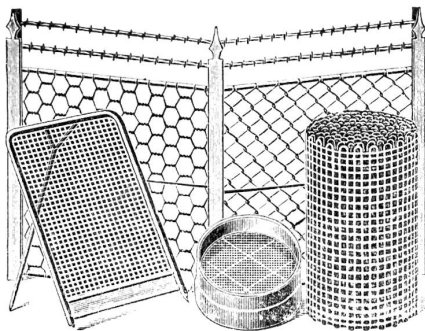

### Mech. Drahtwaren-Fabrik Schaffhausen-Hallau

**G. Bopp**

Erstes

Spezialgeschäft

für

extrastarke

**Drahtgitter** gewellt, gekröpft, gestaut für Wurfgerichte, Maschinen-Schutzgitter etc.  
**Drahtgewebe** für chem.-techn. Zwecke, Baumeister etc., in Eisen, Messing, Kupfer, verzinkt, verzinkt, roh.  
**Drahtgeflechte** für Geländer, Aufzüge etc. Komplette Einzäunungen von Etablissements.  
**Drahtsiebe** für Gießereien und Baugeschäfte, Fabriken, in jed. Metall, in sauberer Ausführung. 744 a v

**Wurfgerichte** für Sand Schnellster, billigster und bester Bezug und Kohlen. — Preislisten gratis. —

GEWERBEMUSEUM  
WINTERTHUR

**1597.** Welche seriöse Holzhandlung würde einem Baugeschäft ein Kommissionslager aller möglichen Schnittwaren errichten? Gesf. Offerten unter Chiffre S 1597 an die Exped.