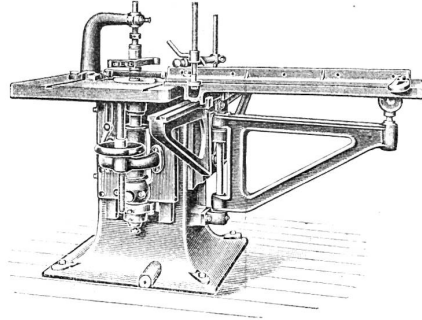

Profile

aus Messing und Durana-Metall
für Schaufenster, Fassaden u. s. w.

liefern sauber und billig

3785 b

Dürener Metallwerke, A.-G.,
Düren (Rheinland).

Die beliebtesten, unzerbrechlichen
Stählernen
Schraubknechte
und 1416 u
Schraubzwingen
sind zu beziehen von

Rd. Brenner & Cie.
Basel
Christen & Cie.
Bern
C. Karcher & Cie
Zürich
Hs. Schneeberger
& Co., Basel.
J. Schwarzenbach
Genf.
E. Wildmer & Ruf
Luzern

Prospekte und Pläne

Ingenieurbesuch

Holzbearbeitungsmaschinen moderner Konstruktion
anerkannt beste Ausführung
J. SCHWEGLER, Maschinenfabrik. WATTWIL.

3813d