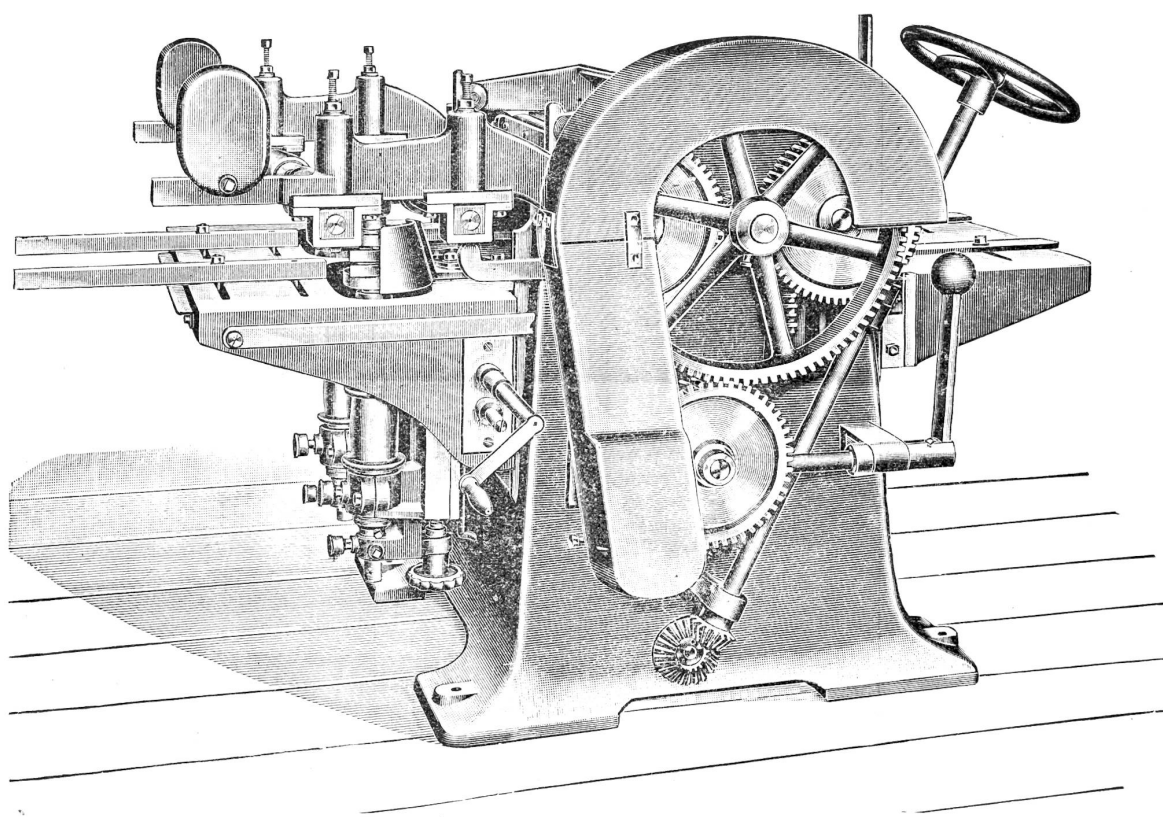

Holzbearbeitungs-Maschinen
A. Müller & Cie., Brugg (Arg.)
Maschinenfabrik und Eisengiesserei

Neueste modernste Konstruktionen, mit
**Ringschmierung, automatisch gefrästen Trieb-
rädern, geschliffenen Wellen etc.**

2927 d

Grösstes Fabriklager und coulante, reelle Bedienung bei bescheidenen Preisen
Auf Verlangen Katalog und Ingenieurbesuch gratis