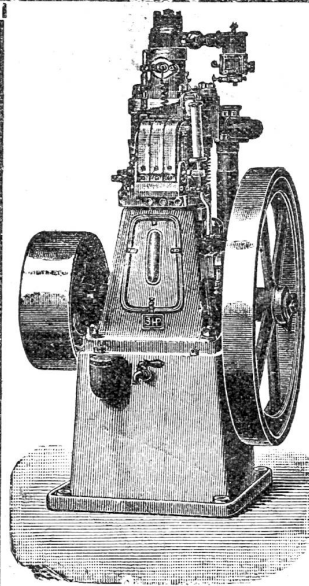

Weber & Co.

Maschinenfabrik und Giesserei

USTER

empfehlen ihre bewährten

Benzin-, Gas- u. Petroleum-

Motoren

mit Blöhrrohr- oder elektr. Zündung die sich durch

bisher unerreicht billigen, sparsamen Betrieb,

ruhigen, geräuschlosen Gang und einfache Bedienung auszeichnen.

Fahrbare Bandsägen und Spaltmaschinen 1448

Benzin-Lokomobilen.

Hobelbänke

aus ganz dürrer, Ia. gedämpftem Rotbuchenholz, solide Ausführung mit französischer und deutscher Zange, Holz- und eisernen Spindeln

Höbel jeder Art

Weissbuchen- und Apfelbaumholz, elegante Façon mit prima Eisen, gut laufend

Schraub-Knechte und Schraub-Zwingen Fournierböcke mit Weissbuchen und eisernen Spindeln, Bankknechte, Sägestelle, Winkel und Schleifsteine mit prima Gestell für Hand- und Fussbetrieb. Verlangen Sie überall in den Werkzeuggeschäften nur von meinen Holzwerkzeugen, wenn Sie wirklich Wert auf saubere Ausführung legen. **Sämtliche Werkzeuge sind mit meinem Namen versehen.** Wo nicht erhältlich wird direkt geliefert. Grosse Leistungsfähigkeit. Prompte Bedienung. Eigene Holztröckeanlage.

Eigenes Fabrikat.

FRITZ WÜTHRICH

Holzwerkzeugfabrik, Bärau, Emmental

Gegründet 1866. — Prämiert Genf 1896.

Farben - Lacke - Firnisse

für alle Gewerbe.

Calcifin-Façadenfarben. 13v

Sämtliche Malerartikel — Pinsel — Leime etc.
empfehlen billigst in besten Qualitäten

Hausmann & Co., Bern-Liebefeld.

Preisliste verlangen. Telephon 1971.