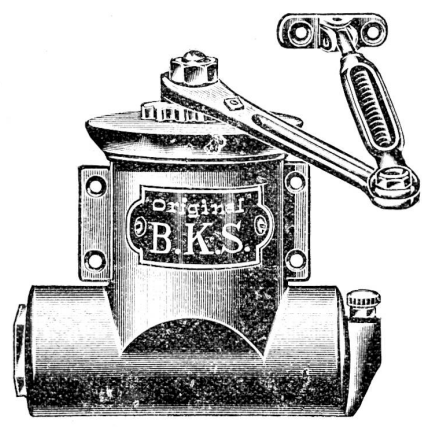

2213 c u und 240c

sämtliche Armaturen

für Wasser- und Gaswerke.

Billige Preise.

von Katholiken befinden, erbaut wurde. Die Konsekration der prachtvollen, architektonisch hervorragenden und im Innern reich geschmückten Kirche wurde von Bischof Dr. Stammer in Solothurn vorgenommen.

Der neue B. K. S. = Türschließer.

D. R. P. angemeldet.

Die neueste und wertvollste Erfindung auf dem Gebiete der Türschließerbranche ist unstreitbar die vor einiger Zeit zum Patent angemeldete neue Türschließer-Konstruktion