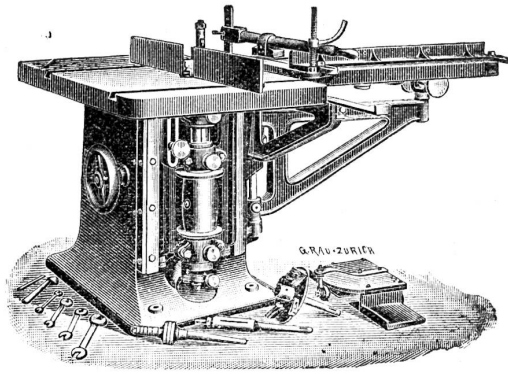

Kombinierte Kehl- und Zapfenschneidmaschine.