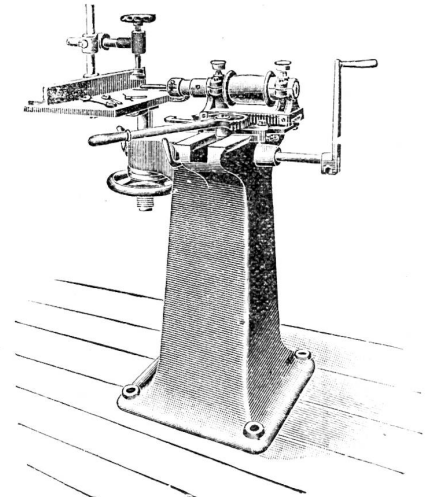

Langlochbohrmaschine.

Holzbearbeitungs - Maschinen

A. Müller & Co, Brugg

2516 b

Telephon- und Telegrammadresse: **Maschinenfabrik Brugg.**

Grösste Spezialfabrik der Schweiz, grösstes Lager, coulante Bedingungen.

==== Kataloge und Referenzen gratis. ====

Kreissägen, Bandsägen, Hobelmaschinen in 30 verschiedenen Modellen,
Bohrmaschinen, Kehlmaschinen kombiniert zum Zapfenschneiden, **Schleif-**
maschinen, Universalmaschinen in vielen verschiedenen Kombinationen, etc. etc.

==== TRANSMISSIONEN. ====