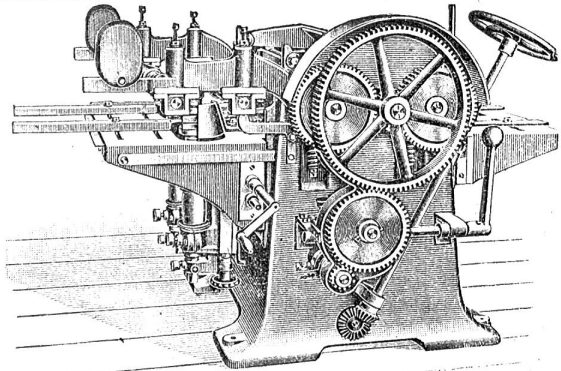

Dreiseitige Hboelmaschine.