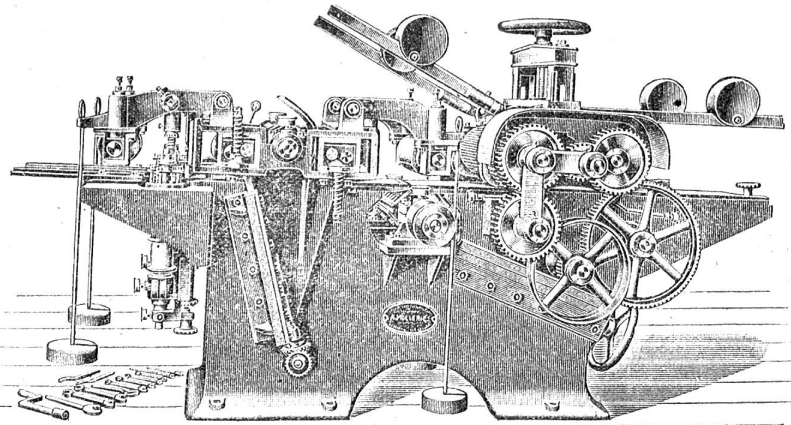

Schwere, vierseitige Hobelmaschine.

- Kreissägen 2258 d - 06
- Bandsägen
- Hobelmaschinen
  in 30 verschiedenen Modellen
- Bohrmaschinen
- Rehlmaschinen
  kombiniert zum Zapfenschnitten
- Schleifmaschinen
- Universalmaschinen
  in vielen verschied. Kombinationen
  etc. etc.

Transmissionen.