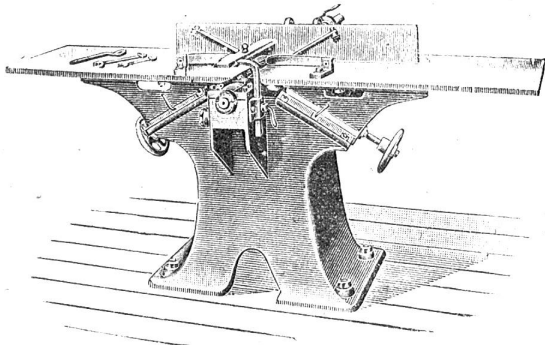

Abrichtmaschine.