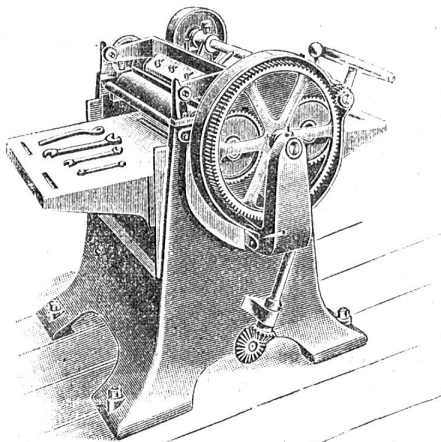

Gerüststangen

11-16 m lang.
Adresse zu erfragen unter
Nr. 1729 bei der Expedition.

Abrichtmaschine.

Dreiseitige Hboelmaschine.

Dickehobelmaschine.

Kombinierte Abricht- und Dickehobelmaschine.

Holzbearbeitungs-Maschinen