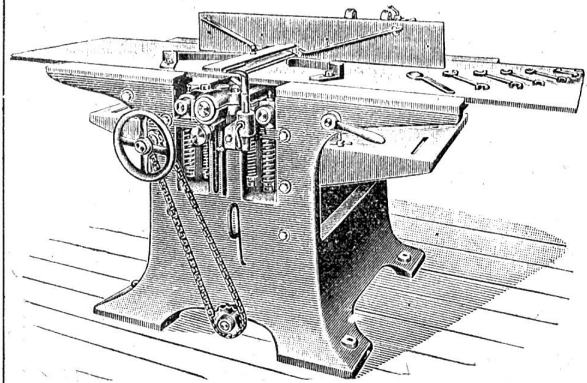

Gerüststangen

11-16 m lang.
Adresse zu erfragen unter
Nr. 1729 bei der Expedition.

Abrichtmaschine.

Dreiseitige Hboelmaschine.

Dickehobelmaschine.

Kombinierte Abricht- und Dickehobelmaschine.

Holzbearbeitungs-Maschinen