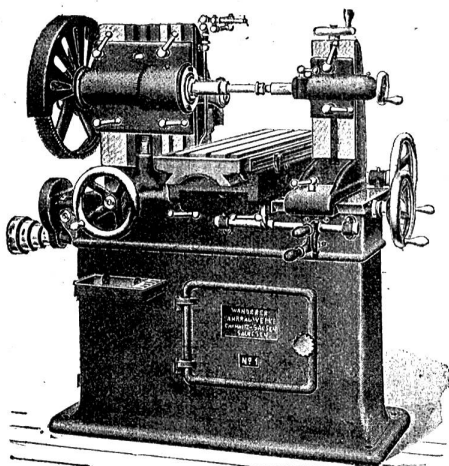

102. Wer hätte Nussbaumstämme und Groben zu verkaufen, rund oder frisch geschnitten, gegen Barzahlung? Es könnte ein Quantum bis zu fünf Waggons abgenommen werden. Direkte Offerten an H. Luthiger, Drechslerwarenfabrik in Zug erbeten.

103. Wer ist Ersteller von hydraulischen Widder als Schweizerfabrikant?

104. Wer hätte eine gebrauchte Holz Drehbank, geeignet für Wagner, event. mit Bohr- und Zapfvorrichtung, zirka 170 cm lang, 1. Transmissionswelle, 5 m lang und 45 mm Durchmesser, zwei Hängelager und ein Mauerlager, zwei Vorgelege ohne Riemen Scheiben und 1 Bandsäge abzugeben? Offerten befördert die Exped. unter Chiffre A 104.

105. Wer hätte einen gebrauchten, in guten Zustande befindlichen Benzin- u. Petrolmotor mit elektr. u. Glührohrzündung billig zu verkaufen, 12—14 HP? Offerten mit System u. Preisangaben sind zu richten an R. Eigenmann, Wagnermeister, Homburg (Thurgau).

106a. Wo bezieht man am besten Abzug-Steine für Hobelmaschinenmesser? **b.** Wer liefert prima Hobelmaschinen-Messer? Offerten beliebe man zu richten an Christ. Unger, mech. Schreiberei, Hüttwilen (Thurgau).

107. Ist die Erstellung einer rationellen Holz trocknungs-Anlage ohne Dampfkessel möglich und wer erstellt solche Anlagen?

▲▲▲▲	W. Wolf, Ingenieur	▲▲▲▲
vorm. Wolf & Weiss, Zürich I		
Brandschenkestrasse 7.		
1448 06		

▲▲▲▲	Spezialität: Präzisions-Werkzeug-Maschinen. Lager.	▲▲▲▲

108. Welche Turbine (System) ist die geeignetste für 5 bis 600 Sekundenliter bei 3,80 m Gefäll und wieviel PS erhält man?

109. Sollte eine möglichst geräuschlos arbeitende Zahnradüberfegung für einen Elektromotor haben. Tourenzahl 1500, Rückfegung 1:5. Bitte um bezügl. Offerten und Angaben. J. Willy, mech. Werkstätte, Chur.

110a. Wer fabriziert Käseerlikel für Händler? **b.** Wer verfertigt Schottentröge u. **c.** Wer liefert zu fonturrenzfähigen Preisen gußeiserne Kochgeschirre und Kessi? **d.** Wer liefert oder fabriziert zu billigen Preisen prima Gummischläuche für Hochdruck? **e.** Wer liefert Armaturen für Spenglerarbeiten, wie Winkel, Rollen, Rohrschellen u. **f.** Wer fabriziert die gebräuchlichsten Baubefehle? **g.** Wer fabriziert Stachelzaundraht? Offerten unter Chiffre G 110 befördert die Exped.

111. Wer hat eine gebrauchte, leicht transportable Bandsäge, mit Hand- und Fußantrieb, abzugeben? Offerten unter Chiffre B 111 an die Exped.

112a. Wer liefert schwarz gefärbtes Holz, absolut trocken und la. **b.** Wer liefert Fayence-Einfäße für N. Schränkli und Toilette-Rackeln? Bemerkte Offerten an A. Martin, Möbel-fabrik, Zug, erbeten.

Kanderner

Feuerfeste Steine u. Erde

der Thonwerke Kandern 1702 a 06
(Generalvertretung für die Schweiz.)

Fayence-Wand-Platten

Uni, Viereck und Achteck und Dessin-Plättchen.
Auch zu Einlagen in Waschtische, Buffets etc.

KOCH & CIE

vorm. E. BAUMBERGER & KOCH

Telephon **Baumaterialienhandlung** Telegr.-Adr.:
No. 2977. BASEL. Asphalt-Basel.

Antworten.

Auf Frage **13.** Als bestes Bindemittel für Laugfugen empfehle Ihnen Käselein zum Kaltleimen, vorrätig in Pulverform in Paketen von 1/2, 1 und 5 Kg., sowie flüssig in Büchsen von 1, 2 und 5 Kg. zu billigsten Preisen sofort ab Lager. F. Bender, Spezialgeschäft für Holzbearbeitungswerkzeuge und Möbelbefehle, Oberdorfstrasse 9, Zürich I.

Auf Frage **46.** Dem Verputzmörtel wird verschiedenes Material aus verschiedenen Gründen zugesetzt: 1. um denselben wetterfester, 2. bearbeitungsfähig, 3. farbig, 4. glashart usw. zu machen. Wofü der grauweissen Farbe wegen bedarf es nur der entsprechenden Kalk oder Zemente. Wichtiger ist die absolute Vermeidung der feinen Haarrisse, die stets Zerföhrung des Verputzes zeitigen. T.

Auf Frage **46.** Als vorzügliches Material, welches dem Mörtel zur Erzielung eines gemainen Fassadenputzes beigemischt werden kann, empfehle ich Ihnen mein prima Kalkschwarz und stehe mit Offerten gern zu Diensten. Richard Pfrenger, Basel.

Auf Frage **58.** F. Bender, Spezialität Möbelbefehle, Oberdorfstr. 9, Zürich I, unterhält das reichhaltigste Lager in Möbelbefehlen, besonders modernen Genres und kann Ihnen auch in Preisen und Lieferzeit Vorteile bieten. Ebenfalls Baubefehle sind am Lager gut vertreten, speziell Schiebetür- und Pendeltürbefehle.