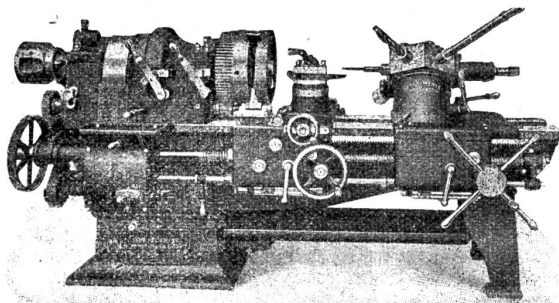

Auf Frage **1344.** Wäre im Falle, Schilfrohr zu liefern: G. Hofstetler, Baumaterialienhandl., Holligen-Bern.

Auf Frage **1344.** Liefere Schilfrohrgebäude zu billigsten Preisen Binz. Kramer, Baumaterialien, Lagerstr. 85, Zürich.

Auf Frage **1345.** Eine Schweizer. Agentenvereingung wird es kaum geben, dagegen Geschäfte mit ähnlichen Prinzipien. Schreiben Sie an Postfach 12350 Zürich (Hauptpost), welches Ihnen Auskunft gibt.

Auf Frage **1346.** Die praktischsten Rohrbiegeapparate liefern Ihnen C. Karcher & Cie., Zürich.

Auf Frage **1346.** Wenden Sie sich gefl. an H. Nußbaum & Cie., Olten, welche Ihnen gerne mit nähere Angaben dienen.

Auf Frage **1346.** Den besten Rohrbiege-Apparat „Perfekt“, der in Deutschland unter dem Namen „Cyllop“ und in Frankreich unter dem Namen „Centaur“ vertrieben wird, liefert Wegmann-Hausler, Zürich II. Es können mit diesem Apparate Rohre bis zu 4 Zoll innerer Weite gebogen werden, bis zu 1 Zoll kalt, von da bis zu 4 Zoll warm in einer Hitze, ohne Füllung.

Auf Frage **1346.** Praktische Rohrbiege-Apparate liefern Ihnen das Spezial-Werkzeug- und Maschinengeschäft E. Widmer & Ruf, Luzern.

Auf Frage **1346.** Wenden Sie sich gefl. an die Firma Adolf Wübbolz, Maschinen- und Werkzeuggeschäft in Luzern.

W. WOLF

INGENIEUR

Wolf & Weiss

ZÜRICH I

Brandschenkestrasse 7.

Spezialität:

1448 06

Präzisions-Werkzeug-Maschinen. — Lager.