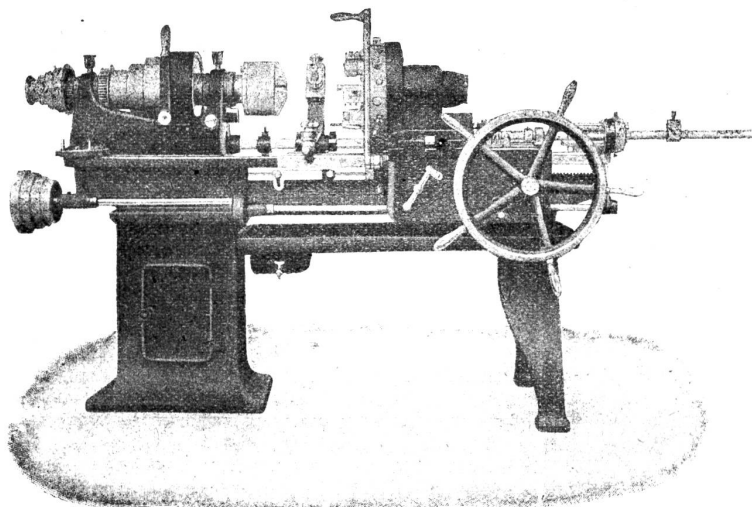

Hinterdreh-Apparat No. 1.

1448 06

**Halblokomobil**

12—15 PS, Fabrikat der Lokomotivfabrik Winterthur, gut erhalten, wegen Anschaffung eines Elektromotors und Platzmangel äusserst billig zu verkaufen. Auskunft erteilt [625 Maschinenfabrik Bruggen (St. Gall.)