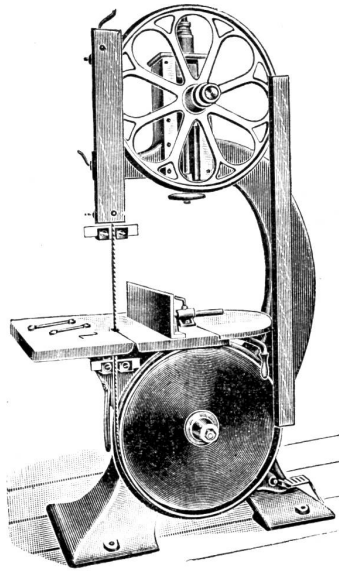

Bandsäge in 5 Grössen.