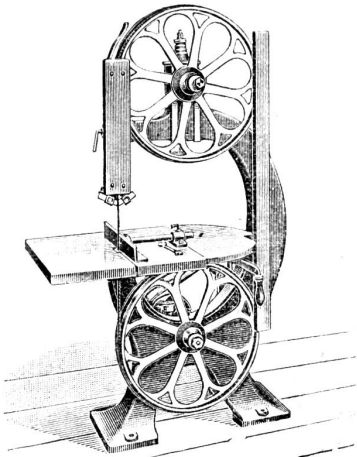

Fräsen- und Werkzeugfabrik

R. Guillod & Cie.

CORTAILLOD

(Neuenburg)

empfehlen sich zur Lieferung aller in ihr Fach einschlagenden Artikel.

1969 05

Kleinere Bandsäge.

Bandsäge in 5 Grössen.

Holzspaltmaschine.

Holzbearbeitungs-Maschinen

1852 c 05

A. Müller & Cie., Brugg

Telephon- und Telegrammadresse: **Maschinenfabrik Brugg.**

Grösste Spezialfabrik der Schweiz, grösstes Lager, coulante Bedingungen.