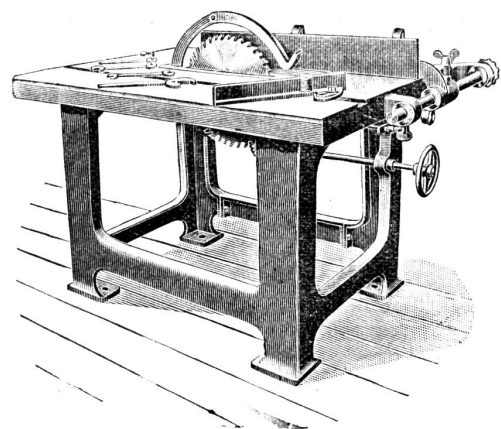

≡ Transmissionen. ≡

Kreissäge

mit Blatt 400 mm zum Nuten u. Falzen eingerichtet.

Kreissäge

in 3 Grössen für sämtliche Schreinerzwecke passend.