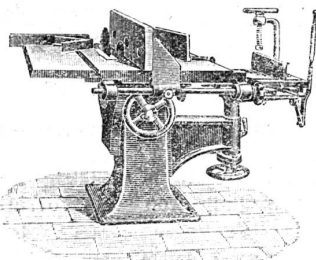

vormals J. Rauschenbach.

787 c

Holzbearbeitungs-Maschinen

Vollgatter, einfache Sägegänge, Bau- und Brennholz-Fräsen Bandsägen, kombinierte Universal-Bandsägen mit 4 Apparaten, Kreis-sägen mit und ohne Bohrapparat, Dickehobelmaschinen, Abrichtmaschinen, kombinierte Hobel- u. Abrichtmaschinen, Langlochbohr- und Stemm-Maschinen, automat. Hobelmesser-Schleifmaschinen etc.