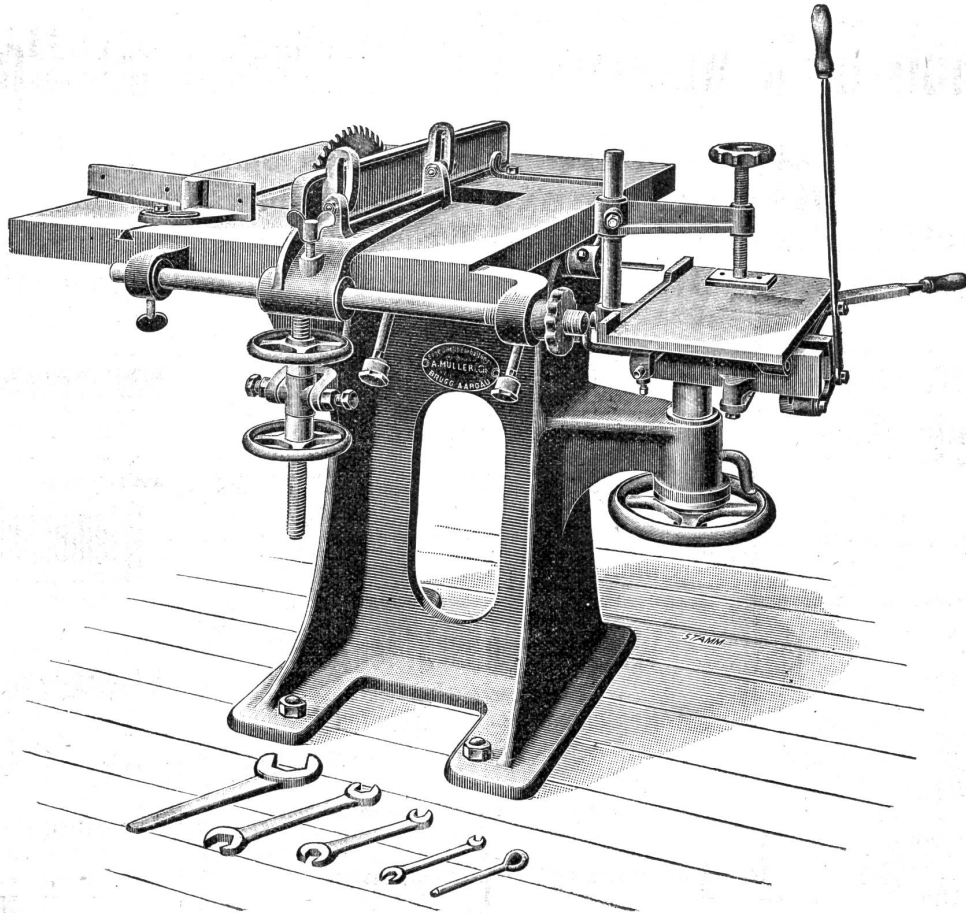

Für
Hammerschmiede!
 Ein gut ausgearbeiteter
Eschenstock

Höhe 75 cm, Durchm. 130 cm. Es werden **Eisenwaren** an Tausch genommen. 1866

Gebr. Bracher
 Schreinerei und Drechslererei
 Ursellen b. Konolfingen (Bern.)