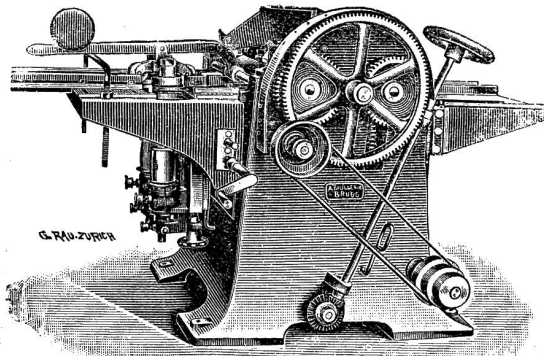

Holzbearbeitungs-Maschinen,

allerneuesten Systems, feinste Vervollkommnungen, grösstes **Fabrik-lager**, sofortige Lieferung und coulante Zahlungsbedingungen.

— Transmissionen. —

A. Müller & Cie., Brugg.

Telegramm- und Telephonadresse
Maschinenfabrik Brugg.