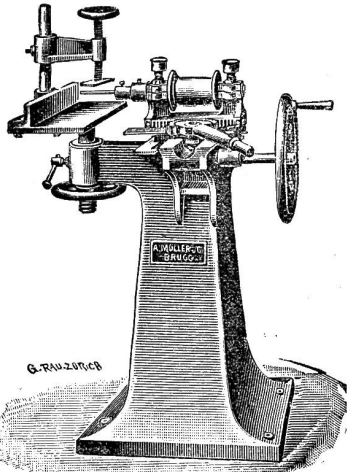

Holzbearbeitungs-Maschinen,

allerneuesten Systems, feinste Vervollkommnungen, grösstes **Fabrik-lager**, sofortige Lieferung und coulante Zahlungsbedingungen.

— Transmissionen. —

A. Müller & Cie., Brugg.

Telegramm- und Telephonadresse
Maschinenfabrik Brugg.