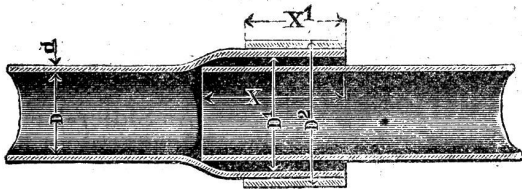

Vormals Zollinger'sche Tafelglashandlung

Meyer & Kettlinger

Gegründet anno 1862.

Zürich — Rennweg 15 und 17 — Zürich

Grosses Lager in:

14a

Fensterglas, Spiegelglas, Rohglas, Glasbodenplatten

Diamantglas, Matt-, Dessin- und Farbglas, Glasziegel

Telephon No. 4167.

Glasjalousien etc.

Telegr.-Adr.: Trottbäum.

Deutsch-Oesterreich. Mannesmannröhren-Werke
Düsseldorf
liefern

Nahtlose

Stahl-Muffenrohre

(asphaltiert und bejuted)

für Gas- und Wasserleitungen.

Vorzüge gegenüber Gussröhren:

Wesentliche Ersparnisse an Dichtungsmaterial, sowie rascheres Legen infolge grösserer Längen (4—7 m).
Ersparnis an Transport- und Installationspesen, da 2—3 mal geringere Gewichte.

Die Röhren können auf einen Radius gebogen werden, der dem 2½—3-fachen des Rohrdurchmessers entspricht.
Absolute Bruchsicherheit.

Dépôt in Zürich von Röhren von 40—125 mm Lichtweite nebst Formstücken.

Düsseldorf 1902

Goldene Staatsmedaille

und

Goldene Medaille der Ausstellung.

Generalvertretung für die Schweiz:

1360

Koller & Co., Stockerstrasse 62, Zürich.