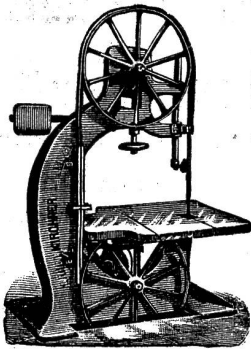

Vormals Zollinger'sche Tafelglashandlung

Meyer & Hettlinger

Gegründet anno 1862.

Zürich — Rennweg 15 und 17 — Zürich

Grosses Lager in:

14a

Fensterglas, Spiegelglas, Rohglas, Glasbodenplatten

Diamantglas, Matt-, Dessin- und Farbenglas, Glasziegel

Telephon No. 4167.

Glasjalousien etc.

Telegr.-Adr.: Trottbäum.

**Hölzerne
zweiteilige
Riemenscheiben**

und 2161

Radkämme

fabriziert als Spezialität

Emil Weiss, Aigle (Waadt).

1618
Automatische **Hobelmesser-**
Schleifmaschinen offerirt
zu Fr. 380
M. Schniter, Zürich,
Maschinenfabrik, unt. Mühlesteig 4.

Patent Modelle

verfertigt nach
Zeichnung
Joh. Wiederkehr
Kleinmech., Luzern.

1025

Kirchner & Co., A.-G.

Leipzig-Sellerhausen
grösste und renommierteste **Spezial-Fabrik** von

Sägemaschinen und Holzbearbeitungs-Maschinen.

Ueber 100,000 Maschinen geliefert.

Chicago 1893: 7 Ehrendiplome, 27 Preismedaille.
Paris 1900: Grand Prix.

124

Filial-Bureau: Zürich, Bahnhofstrasse 89.

**Zu Isolations- u.
Polster-Zwecken.**
KORKMEHL
in
allen Körnungen
empfiehlt billigst die
Mech. Korkwaarenfabrik
Dürrenäsch (Aargau).

878

Dachdeckpapier

und [2260

Dachpappen

liefert zu Fabrikpreisen

**A. Jucker, Nachfolger von
Jucker-Wegmann
in Zürich.**

Fachexperte für den Entwurf
des Patengesetzes 1888.