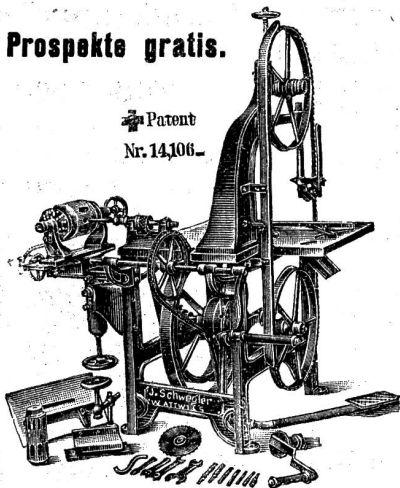

Zu verkaufen:
Einen
Petrolmotor
System Saurer, 12 HP, tadellos im Betrieb, wird billig abgegeben.
Offerten unter Chiffre S 1746 an die Expedition.

Prospekte gratis.

Patent
Nr. 14,106.

Kugellager-Bandsägen