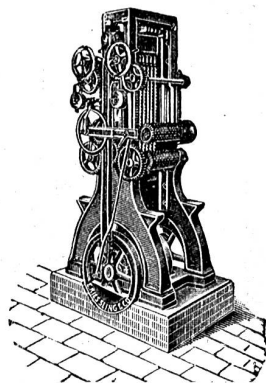

+ Patent No. 22660.

Eidgen. Patente No. 12056, No. 15258, No. 22660, No. 22436.

Handapparate

zur Fabrikation von **Bausteinen** für Häuserbau, direkt auf der Baustelle fabriziert.

+ Patent No. 12056.

Handapparat für Rohmauerwerk für 3 Sorten Steine.

Zusatzpatent zu No. 12056.

Mehrfacher Handapparat zur Erstellung von **2-3 Steinen** in einer Bewegung und in gleicher Zeit.

+ Patent No. 15258.

Handapparat sowohl für **Massiv-,** wie **Hohlmauer- und Verblendmauerwerk** mit façonierten Steinen, äusserst wetterfester, gefälliges Ansehen bietender Stein, in verschiedenen Grössen für 8 Sorten Steine.

+ Patent No. 22660.

Handapparat für Fabrikation von **patentierten Bausteinen.** Neuer und bester Steinverband der Gegenwart. Jeder Stein der damit erstellten Mauer verbindet und ruht auf drei Stück Steinen der vorhergehenden Schicht.

+ provisorisches Patent No. 22436.

Handapparat zur Fabrikation von **stark hohlen Bausteinen,** sowie zur Erstellung von **porösen Blumentöpfen** von Portland und feinem Kies. — Ungehinderter Zutritt der Luft zu den Wurzeln der in den porösen Topf gesetzten Pflanze.

Auch als **Garteneinfassung** dienlich.

Leistungsfähigkeit pro Mann und pro Tag, Mischung des Beton inbegriffen: **Die nötigen Steine für 2 Kubikmeter Mauer oder 800 Normalsteine.**

Prospekte gratis. — Zeugnisse zu Diensten.

Sich höflichst empfehlend 965

Arnold Oetiker, Bubikon (Zürich).

Wäfler & Wirth

Fabrik Urdorf b. Zürich

Nachfolger von Jean-Moser, Zofingen und J. Gredig, Zürich.

Bureau Hofacker Dietikon.

Fabrikation von

Holzcement, Asphalt Dachpappen und Asphalt-Isolierplatten aller Dimensionen.

Fabriklager aller **Materialien für Holzcementbedachungen.**

Asphalt-Dachlack 424
sowie jeder Art **wasserdichter Papiere.**