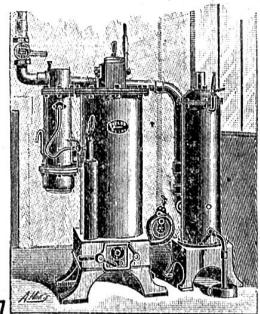

3 MOTOR- KRAFT Centimes

per Pferdekraft und Stunde

GAZOGÈNE TAYLOR

Patent No. 16667 + Patent No. 18477

anwendbar bei allen Gas-, Petroleum-, Essenz- und Benzin-Motoren.

3000 Pferdekraften verkauft in 1 1/2 Jahren:

Kein Gasometer. Keine Feuers- oder Explosionsgefahr.
Kann überall installiert werden, ohne behördliche Bewilligung zu erfordern.

Gebr. Douge, Maschineningenieure
BESANÇON

O 6226 F. Konzessionäre der schweiz. Patente. [404