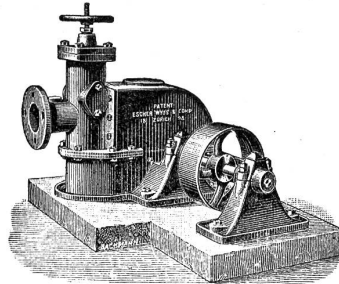

Aktiengesellschaft der Maschinenfabriken von
Escher Wyss & Co., Zürich
 mit Filiale in Ravensburg (Württemberg).
Wassermotoren
 System Escher Wyss & Co.

für Hochdruck mit patentierten Löffelrädern, mit oder ohne automatischem Regulator.
 Grösste Gleichförmigkeit der Tourenzahl bei den verschiedensten Kraftleistungen. Beglückte Aufstellung, einfache und solide Konstruktion, von über unerreichter Leistungsfähigkeit, 80 Proz. Nutzeffekt. Der billigste und beste Motor für die Kleinindustrie, vorzüglich als Kraftquelle für Elektrizität.