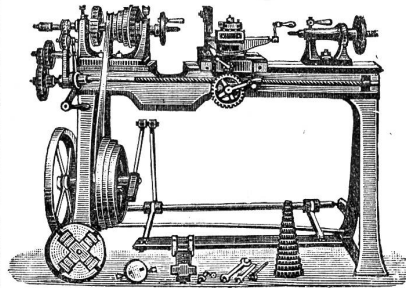

Wolf & Weiss, Zürich
liefern (2063a)

Werkzeugmaschinen

jeder Art für **Metall- und Holzbearbeitung**

Spezialität in Drehbänken, Hobelmaschinen, Bohrmaschinen etc.

zu billigsten Preisen in exakter, anerkannt vorzüglicher Ausführung.

Maschinen-, Bau-, Kunstguss
schmiede- oder gusseiserne 1408
Säulen, Konsolen, Geländer, Treppen, Façaden etc.
Giesserei Netstal (Glarus). Gebrüder Horber.

E. KIESSLING & Co. Maschinenfabrik

bauen als alleinige Spezialität LEIPZIG-PLAGWITZ