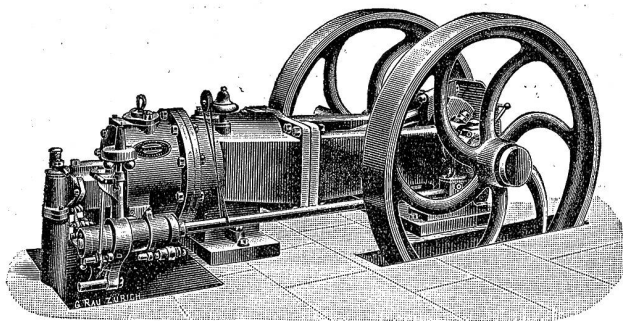

TRANSMISSIONEN oder Guss dafür liefert prompt Heinrich Blank, Uster. [112

Eine gut eingerichtete grössere mechan. Werkstätte wünscht für eine mittelschwere Kopfbank ständige Arbeit zu übernehmen, bei billigster Berechnung und prompter Bedienung. Gef. Offerten unter Chiffre M M Nr. 1812 an die Expedition d. Bl.

Gebogene Schlittenläufe, Radfelgen und Landen sind zu beziehen in trockener Ware bei 1822 B. Bernhard, Holzbiegerei, Seon (Aargau).

Wer wäre Käufer von 5 noch so gut wie neuen Fournierböcken, Lichtmass 80 cm. 1823 Selbe werden wegen Nichtgebrauch billig abgegeben. Offerten unter Chiffre F 1823 an die Expedition.

Cigarren. Cigarren. [O F 198] für (1815) Festgeschenke. Fr.

100 St. Alpenklub, hochf. 10er	4.95
100 " Edelweiß, Melanie, 7er	3.25
100 " Rechte Indianer Royal. 5er	2.50
200 " Flora Brasilien 10er	3.15
200 " Palma Havana, 10er	3.40
200 " Rio grande léger, 10er	2.45
200 " Vevey-courts, 20er	1.90
5 Kilo feinst. Rauchtabak	3.10
5 " extra feinen Tabak	4.—

End-Suber, Murt (Aargau).

Cigarren!

[H 4884 Q] (1817)	Fr.
200 feine Rio Grande	2.45
200 Flora Brasilien	3.10
200 Habana-Vittoria	3.15
100 Industria, feine 5er	2.40
100 Amarillo, feine 7er	2.85
100 Manilla Sumatra 10er	4.70

Zu jeder Sendung prachtvolles Festgeschenk gratis.
J. Wintiger, Boswyl (Aargau).

Stirnemann & Weissenbach, Zürich

empfehlen

Crossley's Gasmotoren „Otto“

von bestbewährter vorzüglicher Konstruktion und geringstem Gasverbrauch, stehend bis 6, liegend von 2—200 Pfk.

28,000 im Betrieb,

wovon zahlreiche von 2—120 Pfk. in Zürich.

[1809

Crossley's Generatorgas-Motoren

konsumieren per Stunde und effekt. Pfk. für ca. 2 Cts. Anthracit.

Petrolmotoren und Benzinmotoren.

Stationäre Dampfmaschinen.

Wolf's Lokomobilen

von 3—200 Pfk., ebenso ökonomisch arbeitend wie gute stat. Dampfmaschinen.

Vernickelung [Versilberung nach Gewicht], Verkupferung, Vergoldung [Feuer- u. galvanische], Vermessung, Bronzierung etc.

400

empfehlen unter Garantie für prompte und solide Ausführung

Emil Leemann, Winterthur.

Lager versilberter und vernickelter Tafel-Geräte, Messer, Löffel, Gabeln, Kaffee-, Thee-, Milchkannen, Servierbretter etc. — Beste Bezugsquelle.

Zu verkaufen.

Zu einer Datschaft, schönster Lage des Solothurn. Dazu ein prima Wohnhaus mit Garten, Werkstätte, nebst kleinerer Wasserkraft, die sich mit wenigen Kosten erhöhen ließe, alles spottbillig.

Offerten unter Chiffre E 1775 an die Expedition.