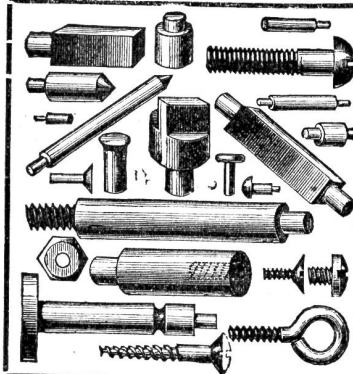

Die Zinkornamenten-Fabrik

von **J. TRABER, CHUR**

fertigt jede Art gestanzter, gezogener und gedrückter

Ornamente

für Bauten und Dekorationszwecke.

Spezialität: Schindeln zu Bedachungen und Wandverkleidungen.

Vergoldete Firmabuchstaben.

Album und Preiscurant zu Diensten.

[305]

Echt schles. Holzcement

anerkannt bestes und ausgiebigstes Fabrikat

1a Asphalt-Dachpappen

in allen verschiedenen Stärken

Isolierschichten, Dachlack etc. etc.

liefern zu billigsten Preisen (751)

Carl Schmidt & Co.,

Affoltern bei Höngg (Zürich).

Holzcement- u. Dachpappenfabrik.

Generalvertreter:

L. Buis, Zürich-Seefeld.

Druckwasser-Ventilatoren

eigener Konstruktion, in verschiedenen Grössen, für Schmiedefeuer, liefert als Spezialität in nur solider Ausführung (58)

A. Kündig-Honegger,

mechan. Werkstätte, **Uster** (Zürich).

Transmissionswellen

von 40—70 mm Dicke, exakt gedreht, können fortwährend sofort ab Lager bezogen werden, ebenso **Riemenrollen, Lager und Kupplungen.**

B. Weber, Maschinen-Werkstätte,

984)

Dübendorf bei Zürich.

Massenfabrikation.

Herstellung auf automatischen Maschinen nach Muster oder Skizze.

Bei Anfragen wolle man das eventuell zu bestellende Quantum angeben.

Wesser & Cie.,

Barmen I, (Rheinl.)

1481

Holzcementpapier und Dachpappen

liefert zu Fabrikpreisen

Jucker-Wegmann

in Zürich.

220

KORKMEHL

IN ALLEN KOERNUNGEN EMPFIEHLT BILLIGST DIE MECH. KORKMEHLFABRIK DÜRRENESCH (Aargau)

Als bestes, billiges u. dauerhaftestes

• **Polstermaterial** • für Sattler u. Tapezierer