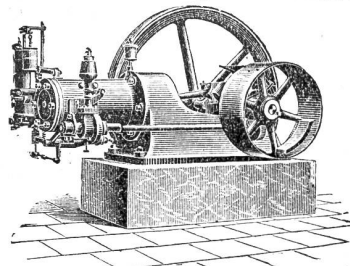

Ein bestingerichtetes Spenglergeschäft, in bester Lage und Bau von der **Stadt Zürich** ist **sofort billig zu verkaufen.** Offerten unter Schiffe A B 283 an die Expedition d. Bl. 283

282] **Louis XV.**

Schlafzimmer:

2 Bettladen 1x2 m inwendig, 2 Nachttische mit roter Marmor-Platte, 1 Waschkommode 60x120 cm, roter Marmorauflage u. Spiegelaufsatz, 1 Spiegelschrank mit Cristallglas. Nussbaum poliert, innen ganz Hartholz, geschnitzte Füße; franko verpackt à Fr. 500. —

Ad. Aeschlimann, Schiffände 12, Zürich.
Suche Dépôts in allen grössern Ortschaften.

Drechslerarbeiten

liefert für Schreiner- und Möbelhandlungen billigt, in schöner und solider Ausführung. Tischfüße stets auf Lager.

J. Läubli-Wüller, [560 mech. Drechsleri, Lenzburg.

Patente über alle Besorgnisse ANWALTER C. HANSLIN & CO PATENT-ANWALTER ZÜRICH AM BERN

(745)

Die Mechan. Werkstätte
von
G. R. Stapfer, Horgen (Zürich)
empfiehlt ihre **Spezialität** in:
Holzbearbeitungsmaschinen
aller Art wie: Bandsägen, Fräsen, Bauholzfräsen, bis zur kleinsten Fräse, Abricht- u. Dickenhobelmaschinen, wenn gewünscht auch kombiniert, Langloch- und Kehlmaschinen und Drehbänke, sowie Transmissionen. 291
Ganze Schreinereieinrichtungen werden besonders berücksichtigt.
Reparaturen prompt und billig.

Schweiz. Locomotiv- und Maschinenfabrik Winterthur.

Petroleum-Motoren

stehender und liegender Konstruktion, bis 25 Pferdekräfte.