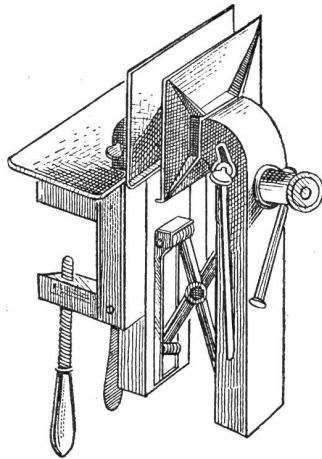

Zu verkaufen:
in Zürich-Unterstraf ein
Wohnhaus

mit 2 geräumig. Werkstätten, eingerichtet für Schreinerei und Sägerei; würde sich sehr gut für einen Zimmer- oder Baumeister eignen. Hofraum zirka 27 Aren, schönster Bauplatz an 2 Straßen gelegen (Schaffhauserstrasse). Auskunft erteilt 331
Gustav Strobel,
Unterstraf Zürich.

Zu verkaufen:

1) eine Wagenladung Eürre. 60 mm dicke 224

Eichenloden,

2) 80 bis 100 Stück runde

Eichenstämme

von 30 bis 55 cm Durchm. und 3 bis 5 m Länge; viel Ferch. Alles Holz ist dauerhafteste Qualität. Das Rundholz wird auf Wunsch auf beliebige Dicke geschnitten.

A. Gantenbein,
Holzhandlung z. „Grütli“,
Werdenberg (St. G.)

meine praktische
Asphalt- und
Holzement - Dächer
sende ich den Herren Abonnenten dieser Zeitung auf Wunsch postfrei u. umsonst.

A. W. ANDERNACH
in Beuel am Rhein,
in Deutschland.

Spindlungs- und Modell-Schutz
Lehrer
Bourry-Sequin, Zürich
Schweizerischer Patentanwalt

Johann Meyer, Archt.
Baumaterialienhandlung,
Merkurstrasse Nr. 1, Luzern,
(hinter dem Bahnhof.)
Lager in Zement, Kalk, Gips, Backsteinen u. Zementplatten. Spezialität: Steinzeug- und Gussröhren für Abort- u. Schüttsteinleitungen nebst neuesten englischen Closets. Auf Verlangen besorge auch bezügliche Installation. 889