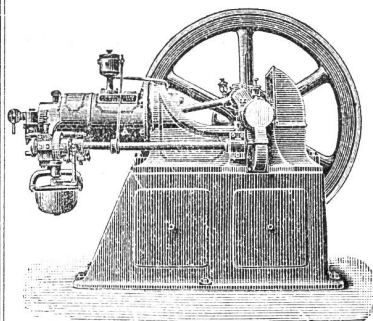

WOLF & WEISS ZÜRICH

liefern stehende u. liegende **Deutzer Original-Gasmotoren** Patent „Otto“ anerkannt bestbewährte Konstruktion. Exakteste, solideste Ausführung. **Gerinsten Gasverbrauch.**

Ferner liefern:

Petroleum- und Benzinmotoren höchst prämit. (721)

H. Wernecke,

Grösste schweizerische Schlauch- und Riemen-Weberei **Stäfa (Zürich).**

Kamelhaarriemen, echt inländisches Fabrikat. Die anerkannt besten aller Treibriemen, laut Attesten die grösste Zugfestigkeit besitzend. — Billiger als Lederriemen. Uebernahme jeder wünschbaren Garantie. Grosses Lager in allen Breiten.

Kamelhaarriemen endlos, das Non plus ultra für elektrische Beleuchtungs- und Kraftanlagen.

Baumwoll-Treibriemen, aus einem einzigen kompakten, echt englischen Gewebe.

Hanfriemen und Hanfgurten, für Aufzüge, Fahrstühle, Becherwerke etc. etc.

Hanfschläuche, mit höchster Druckfähigkeit für Wasserleitungen, Feuerspritzen etc. Grosses Lager in allen Dimensionen. 257

Gartenschläuche, roh oder innen gummiert.

➔ Ermässigte Preise. ➔

Diplom I. Klasse, Goldene Medaille, Zürich 1894.

FABRIK-MARKE. **Billiger, nutzbrauner Holz-Asphaltpapier**

das Holz gegen Nässe, Fäulniß, Wurmstich und Hausschwamm schützend, ist

— **Carbolineum „Neptun“** —

Auf den Quadratmeter braucht man nur für **4 bis 5 Pfennige**. Muster, Preise, Prospekte **postfrei** und **umsouft**.

A. W. Andernach in Beuel am Rhein in **Deutschland**.

Lieferung **postfrei** und **frachtfrei**.

Stahlbronze- und Metallgiesserei

VON **Konr. Witzig, Zürich III**

liefert bekanntlich den dichtesten und geschmeidigsten **Metallrohguß** sowie die unübertroffene **Stahlbronze** in 3 Nos. und zwar No. 1 auf **600 Atmosph.** Wasserdruck geprüft, ferner No. 2 und 3 einzig den Anforderungen entsprechendes **Lagermetall**, für höchste Belastung und schnellste Tourenzahl. 1037

Angabe der Tourenzahl u. Belastung erwünscht. **Diplom I. Klasse** der kantonalen Gewerbe-Ausstellung Zürich, 1894.