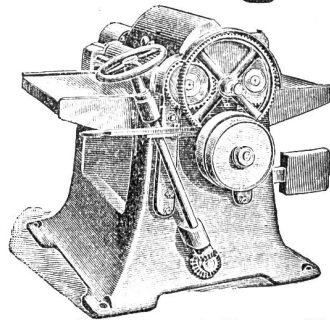

Holzbearbeitungs - Maschinen
Säge - Maschinen

bauen als alleinige Spezialität in höchster Vollkommenheit

Deutsch-amerikanische Maschinenfabrik
Ernst Kirchner & Co.
Leipzig-Sellerhausen.

Filialbureau: **Zürich** Bahnhofstr. 89

— Telephon No. 1927. —

Brief- und Telegr.-Adresse:
Kirchner, Bahnhofstrasse, Zürich.

Weltausstellung Chicago 1893 höchste Auszeichnung;
2 Preismedaillen, 7 Ehrendiplome.

209

Ueber 32,000 Maschinen geliefert.