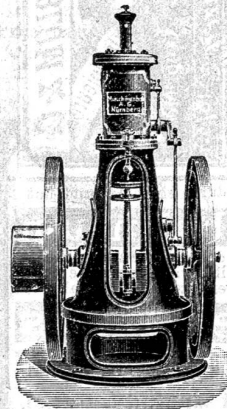

Nürnberger Gasmotor

(Patent Lutzky).

Ausserordentlich geringer Gasverbrauch.

Sehr solide, einfache Konstruktion. — Elegante, gediegene Ausführung.

Praktische ökonomische Schmierung. — Kleine Rauminanspruchnahme.

Grosse Betriebssicherheit.

Wenig Reparatur.

Geringste Abnutzung.

Geräuschloser Gang. (80)

Generalvertretung für die ganze Schweiz
(exclusive Basel) bei

Willy Custer, techn. Geschäft, Zürich.