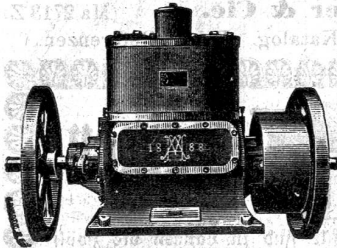

73] Hafnerstrasse Nr. 60, Industriequartier.
Dichter, sauberer Guss wird garantiert.
Billigste Preise.

Hochdruck-Westinghouse-Dampfmaschine.

[760 Einfach, billig, sparsam und dauerhaft.

Ueber 3000 Maschinen im Betrieb mit annähernd 100.000 Pferdekräften. — Eignet sich für jeden Betrieb und speziell für elektrische Anstalten.