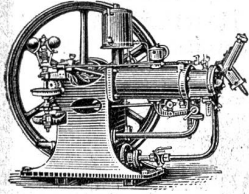

F. Martini & Co., Maschinenfabrik, Frauenfeld.

Gasmotoren für Leuchtgas.
Naphtamotoren für Naphta,
Ligroin etc., geruchlos. (569)
Petrolmotoren für gewöhnliches
Lampenpetroleum.
Einfache Konstruktionen, ruhiger,
geräuschloser, und zuverlässiger
Gang, billiger Betrieb.
(O 5583 F)

Patent-Petrol-Lötofen

von

Sofus Andersen & Cie., Montreux.

Patentirt in allen Kulturstaaten.

**Praktische
Neuheit!**

**Beste Erfindung
auf dem Gebiete
der Zinnlöterei.**

Verwendbar für
jede beliebige
Grösse und
Form der Löt-
kolben.

Regulierbar.