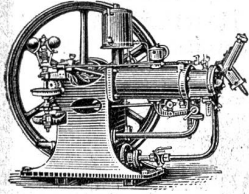

F. Martini & Co., Maschinenfabrik, Frauenfeld.

Gasmotoren für Leuchtgas.
Naphtamotoren für Naphta,
Ligroin etc., geruchlos. (569)
Petrolmotoren für gewöhnliches
Lampenpetroleum.
Einfache Konstruktionen, ruhiger,
geräuschloser, und zuverlässiger
Gang, billiger Betrieb.
(O 5583 F)

Patent-Petrol-Lötofen

von
Sofus Andersen & Cie., Montreux.
Patentirt in allen Kulturstaaten.

Praktische
Neuheit!

Beste Erfindung
auf dem Gebiete
der Zinnlöterei.

Verwendbar für
jede beliebige
Grösse und
Form der Löt-
kolben.

Regulierbar.

Zirka 2 Centimes Petrolverbrauch
pro Stunde.

Prospekte gratis und franko. (725)