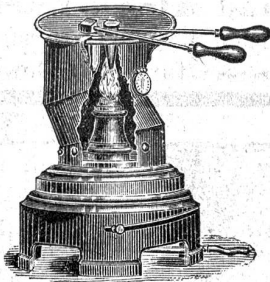

Praktische
Neuheit!

Ueberrifft
alle
bisherigen
Systeme
in
Oekonomie,
Bequemlichkeit,
schneller, leichter
Bedienung.

Grosse Heizkraft.

Mosaik- und Cement-Plättli

zu Fussböden und Wandbekleidungen fabriziert, lie-
fert und verlegt (536)

Knabenhaus-Sigris,
Hottingen-Zürich.

Preis-Album zu Diensten.

F. BENDER, Eisenwaren-Handlung ZÜRICH.

Telephon 1047. (570)

Dépôt von Höbeln, Holzwerkzeugen,
Hobelbänken, Küferwerkzeugen
der rühmlichst bekannten Firma Lachappelle in Strassburg.
Patent Gehrungs Schneidladen, Bestossladen etc.
Grösste Auswahl in Möbel-Beschlägen.

Céramique

Dallages — Revêtements
Plafonds. (200)

Agence Technique
J. LEUBA, LAUSANNE.