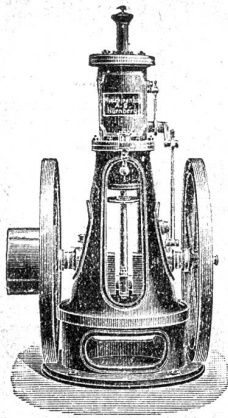

Nürnberg Gasmotor (Patent Lutzky).

Ausserordentlich geringer Gasverbrauch.
Sehr solide, einfache Konstruktion. — Elegante, gediegene Ausführung.
Praktische ökonomische Schmierung. — Kleine Rauminanspruchnahme.
Grosse Betriebssicherheit.
Wenig Reparatur.
Geringste Abnutzung.
Geräuschloser Gang. (80)

Generalvertretung für die ganze Schweiz
(exclusive Basel) bei

Willy Custer, techn. Geschäft, Zürich.

Transmissionsseile jeder Art, aus **Hanf,**
Draht und Baumwolle,

sehr wenig dehnbar, 7 mm bis 12 mm, auf Lager.

Aufzug- und Flaschenzugseile beliebiger Dichte,
bis 200 Meter lang, vorrätig.

Hanf- und Drahtseilseil.

Galvanisirte Drahtseile u. Schnüre.
Drahtseile für Aufzüge liefert prompt und zu billigen Preisen

D. Denzler, Seiler, Zürich,
Mech. Hanf- und Drahtseilerei.

682) NB. Beforge das Montiren der Transmissions-Seile.

Galvanische Vernickelung, Versilberung, Vergoldung.

G. Helbling & Co., Küssnacht a. Z.
Niederlage u. Musterlager Stadelh.-Platz Nr. 8
Zürich.

Betrieb mit zwei Dynamomaschinen. Galvanisierung von Massenartikeln mit 110) **Garantie für solide Ausführung.**