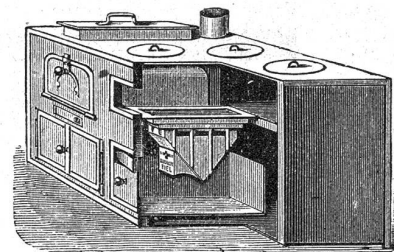

Für Schlosser, Kochherdfabrikanten und Hafner.

502) Empfehle meine **Patent-Luftwärmersparroste** in 10 verschiedenen Grössen f. alle Rostfeuerungen, hauptsächlich für Kochherde. Garant. 25% Ersparniss an Brennmaterial und Zeit. Grosser Rabatt, Prospekte gratis.

Fr. Grüning-Dutoit,
mechanische Schlosserei in **Biel.**

Unentbehrlich
für **Militärs, Touristen, Jäger und Fischer.**
Neuer patentierter

Pedometer-Kompass

von der Form einer Uhr
Schrittmesser des Fussgängers in Meter u. Kilometer — mit Landkarte der Schweiz auf der Kompass-Scala. — Höchst praktisches, interessantes und ungemein präzises Instrument. — **Preis nur Fr. 15. —**

Auf Wunsch werden nähere Details und Abbildungen franko übersandt von

Joannot-Perret, Fabrikant techn. Artikel
Faug (Kanton Waadt).

FABRIKEN LANDOUART
MASCHINENFABRIK & GIESSEREI.
Specialität im Sagen u. Holzbearbeitungs Maschinen.

Diplom **ZÜRICH** 1883

Bau-Gyps

grauen und weissen zum Grundiren, für Gesims- und Stucatur-Arbeiten empfiehlt

Die Gyps-Fabrik von **Th. Bertschinger,** in **Lenzburg.**

212]

Jac. Gut-Dubs in Zürich-Wd.

Fabrikation von
Glaspapier, Schmirgelpapier,
Flintpapier u. Schmirgeltuch
in Bogen und Rollen.
Diplom Zürich 1883 Paris 1889

Manufacture de 597
Papier verré, silexé, émerisé
et toile émerisé
en feuilles et en rouleaux.
Maison fondée en 1855.

Die erste schweizer. Mosaikplattenfabrik von (48)

Huldreich Graf in Winterthur
empfiehlt ihr Fabrikat als

Mosaikplatten

für **Bodenbeläge** und **Wandbekleidungen** von den einfachsten bis zu den reichsten Dessins, glatt und gerieft. **Römische Mosaikimitation, Zeichnungen, Preisourants** zu Diensten.