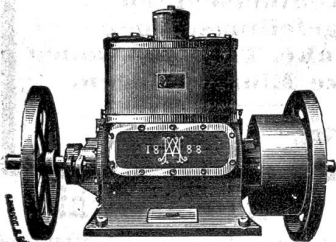

G. Bopp, Sieb- und Drahtwaarenfabrik, 234| in Hallau (Kt. Schaffhausen).

Hochdruck-Westinghouse-Dampfmaschine.

[760]

Einfach, billig, sparsam und dauerhaft.

Ueber 3000 Maschinen im Betrieb mit annähernd 100.000 Pferdekräften. — Eignet sich für jeden Betrieb und speziell für elektrische Anstalten.