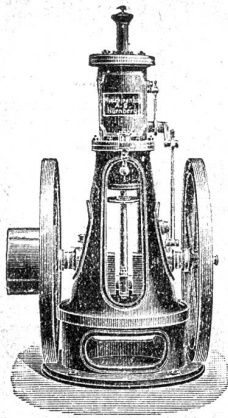

Nürnberg Gasmotor (Patent Lutzky).

Ausserordentlich geringer Gasverbrauch.
Sehr solide, einfache Konstruktion. — Elegante, gediegene Ausführung.
Praktische ökonomische Schmierung. — Kleine Rauminanspruchnahme.
Grosse Betriebssicherheit.
Wenig Reparatur.
Geringste Abnutzung.
Geräuschloser Gang. (80)

Generalvertretung für die ganze Schweiz
(exclusive Basel) bei

Willy Custer, techn. Geschäft, Zürich.

Transmissionsseile jeder Art, aus Draht und Baumwolle, sehr wenig dehnbar, 7 mm bis 12 mm, auf Lager.

Aufzug- und Flaschenzugseile beliebiger Dichte, bis 200 Meter lang, vorrätig.

Galvanisirte Drahtseile u. Schnüre. liefert prompt und zu billigen Preisen.
Drahtseile für Aufzüge Mech. Hanf- und Drahtseilerei.

D. Denzler, Seiler, Zürich,

682) NB. Beforge das Montiren der Transmissions-Seile.

Galvanische Vernickelung, Versilberung, Vergoldung.

G. Helbling & Co., Küssnacht a. Z.
Niederlage u. Musterlager Stadelh.-Platz Nr. 8
Zürich.

Betrieb mit zwei Dynamomaschinen. Galvanisierung von Massenartikeln mit
110) **Garantie für solide Ausführung.**