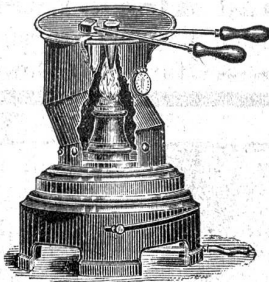

Patent-Petrol-Lötofen

von

Sofus Andersen & Cie., Montreux.

Patentirt in allen Kulturstaaten.

**Praktische
Neuheit!****Beste Erfindung
auf dem Gebiete
der Zinnlöterei.**Verwendbar für
jede beliebige
Grösse und
Form der Löt-
kolben.**Regulierbar.****Praktische
Neuheit!****Ueberrifft
alle
bisherigen
Systeme
in
Oekonomie,
Bequemlichkeit,
schneller, leichter
Bedienung.****Grosse Heizkraft.****Zirka 2 Centimes Petrolverbrauch
pro Stunde.****Prospekte gratis und franko.** (725)**Mosaik- und Cement-Plättli**zu Fussböden und Wandbekleidungen fabriziert, lie-
fert und verlegt (536)**Knabenhaus-Sigris,**
Hottingen-Zürich.