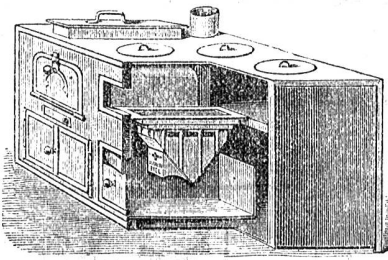

500 Francs in Gold,

wenn **Crème Grollich** nicht alle Hautunreinigkeiten, als Sommerprossen, Leberflecke, Sonnenbrand, Mitesser, Nasenröthe etc. beseitigt u. den Teint bis ins Alter blendend weiß und jugendlich erhält. Keine Schminke. Preis in Basel Frs. 1.50, in der übrigen Schweiz Frs. 2.—. Man verlange ausdrücklich die „preisgekrönte Crème Grollich“, da es wertlose Nachahmungen giebt.

Savon Grollich, dazu gehörige Seife, Preis in Basel Fr. 1.—, in der übrigen Schweiz Frs. 1.25.

Grollich's Hair Milkon, das beste Haarfärbemittel der Welt! Preis frei. Preis überall Frs. 2.— und Frs. 5.—.

Hauptdepôt A. Büttner, Apotheker in Basel; ferner zu haben in den Apotheken und Coiffeurgeschäften d. ganz. Schweiz.

St. Gallen: **C. Schobinger**, 592, 600 Engelapothek. Falken: **Fried. Klapp.**

KEIMSCHE

W. MUGLER MINERAL-MÜNCHEN.

FARBEN für Wandmalerei u. Anstrich.

Wetterbeständig.

Preislisten gratis.

(Mâ 1252 M)

(83)

Schnell-Bohrmaschinen Patent. mit Anwendung der richtigen Drehungsgleichheit in 4 Größen Preis 125.- bis 475. Mark. **BEHNHARD FISCHER & WITSCHE** Erzeugung- und Maschinenfabrik Dresden, A.

[559]

Garantirt nicht ausschlagendes

Schleif- und Poliröl,

ganz geruchlos, in vorzüglicher Qualität, offerire in Blechflaschen von 5 Kilos zu **Fr. 10** gegen Postnahme. Braune **Nussbaumbeize** in Körnerform à **Fr. 2** per Kilo [627]

J. Stapfer in Zürich.

Für Schlosser, Kochherdfabrikanten und Hafner.

586) Empfehle meine **Patent-Luftvorwärmersparoste** in 10 verschiedenen Grössen f. alle Rostfeuerungen, hauptsächlich für Kochherde. Garant. 25% Ersparniss an Brennmaterial und Zeit. Grosser Rabatt, Prospekte gratis.

Fr. Grüning-Dutoit, mechanische Schlosserei in **Biel.**

Hobelmaschine,

mit einer Messerwelle, 500 m/m breit hobelnd, kräftiges Modell, noch wie neu, sofort billig zu verkaufen. Gefl. Offerten unter Chiffre **H359 E** an die Expedition d. Bl. erbeten. (359)