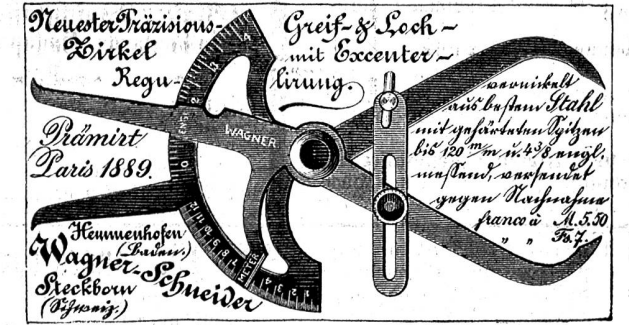

Cementchemiker!
der schon selbstständig Cement-fabrik geleitet hat, sucht Stellung im Laboratorium oder Betrieb. Offerten unter **C 228** an die Exped. d. Bl. [228]

Gesucht:
727] in eine kleinere Bau- und Möbel-Schreinerei ein **solider Vorarbeiter,**
der auch mit **Gasmotor** u. **Maschinen** vertraut ist und **zeichnen** kann. Zu erfragen bei der Exped. d. Bl.

Neues Stahlbad St. Moritz.

189) Ueber folgende Lieferungen wird hiemit Concurrenz eröffnet:

Schreinerarbeiten für Hotel- und Badbau,

circa 400 Thüren und circa 7200 m Fusslambries. Zeichnungen, Preislisten und Bedingungen sind zu beziehen von **A. Bringolf, Architekt, Luzern,** an welchen Offerten einzureichen sind bis den 27. Juni dieses Jahres.

188) Circa 10,000 weisse und farbige Marmorabfälle

verkauft billigst
Die Marmor-, Granit- und Syenit-Industrie
von
Gebr. Pfister's Nachf., Rorschach.

Erste schweizerische Ausstellung prämi. Lehrlingsarbeiten

veranstaltet vom schweizer. Gewerbeverein
im neuen Bundesrathhaus **BERN** im neuen Bundesrathhaus
vom 31. Mai bis 21. Juni 1891.

165] Geöffnet: Alle Tage Morgens von 9—12 und Nachmittags von 1—6 Uhr.
Eintrittspreis 50 Cts. (B 4963)

Gesucht: ein aus der Lehre entlassener **Mechaniker** (Reparateur), der im Stande ist vorkommenden Falls kleinere Schlosserarbeiten auszuführen. Bei guten Leistungen dauernde Stelle.
Ebendasselbst findet ein jüngerer **Spengler** Anstellung.
Offerten sub Chiffre **A F 181** an die Expedition dieses Blattes erbeten. [181]

Holzcement,

eigenes Fabrikat in nur vorzüglicher Qualität.
Amtlich geprüft, 10 Jahre Garantie für Haltbarkeit.
Vom kanton. chemischen Laboratorium in Chur am 25. April 1885 und von der Prüfungsanstalt für Baumaterialien am schweiz. Polytechnikum in Zürich am 4. März 1890 untersucht und durch Analyse festgestellt, daß mein Holzcement dem ächt schlesischen mindestens ebenbürtig ist.

Ausführung von Holzcementdächern in allen Gegenden unter Garantie.
Dachpappe in verschiedenen Stärken. **Papier** für Holzcementbedachungen. **Carbolinum.**
Alleräußerste Konkurrenzpreise.
Alttestes und leistungsfähigstes Geschäft dieses Faches in der Schweiz. **Geschäftsgründung 1869.** [65]

J. Traber, Chur.
Holzcement- und Dachpappen-Fabrik.
Amtliches Gutachten, Zeugnisse, sowie jede Auskunft und Kosten-voranschläge zu Diensten.
Vertretungen werden gesucht für alle Gegenden.

Zu verkaufen:
182) wegen Nichtgebrauch eine ältere in gutem Zustand befindliche
Holzhobelmaschine.
Wwe. **Neuweiler-Wellauer,**
Frauenfeld.

Zu verkaufen:
184) 10 Stück 30 m
gusseiserne Röhren
für Druckleitung, Lichtweite 37 Linien.
Kellenberger,
Zwirnerei **Heiden.**

185) Ein noch jüngerer, praktisch und technisch gebildeter Schreiner, (Absolvent einer Kunstgewerbeschule) mit besten Zeugnissen, sucht eine Stelle als Werkmeister in einem grösseren Geschäft.
Offerten unter Chiffre **S 185 R** befördert die Exped. dieses Blattes.

Zu kaufen gesucht:
187) ein leichter
Handwagen,
geeignet für Möbel-Transport. Sich zu wenden an
Ruegg, Schreiner,
Bauma (Ct. Zürich).

Zu verkaufen:
für Feilenbürsten eine grosse Partie Cardenblätter. [155]
J. Steiner, Wiedikon-Zürich.

Zu verkaufen:
178] Wegen Nichtgebrauch infolge grösserer Anlage eine liegende Dampfmaschine
von zwei Pferdekräften nebst dazu passendem stehendem Kessel.
Beide Objekte können im Betrieb gesehen werden.
Anfragen unter **A 178** befördert die Exped. d. Bl.

Dépôt der
allein
ächten
Seb. Kneipp's
leinenes
Gesund-
heitswäsehe
versendet gegen
Nachnahme in der
ganzen Schweiz
[183] **Martin Huber Zürich**

Fachbücher für jedes Gewerbe, Zeitschriften, Druckarbeiten u. Bücher jeder Art liefert:
J. Wirz, Buchhandlung,
Grünigen (Kt. Zürich).
Verzeichnisse gratis. [708]