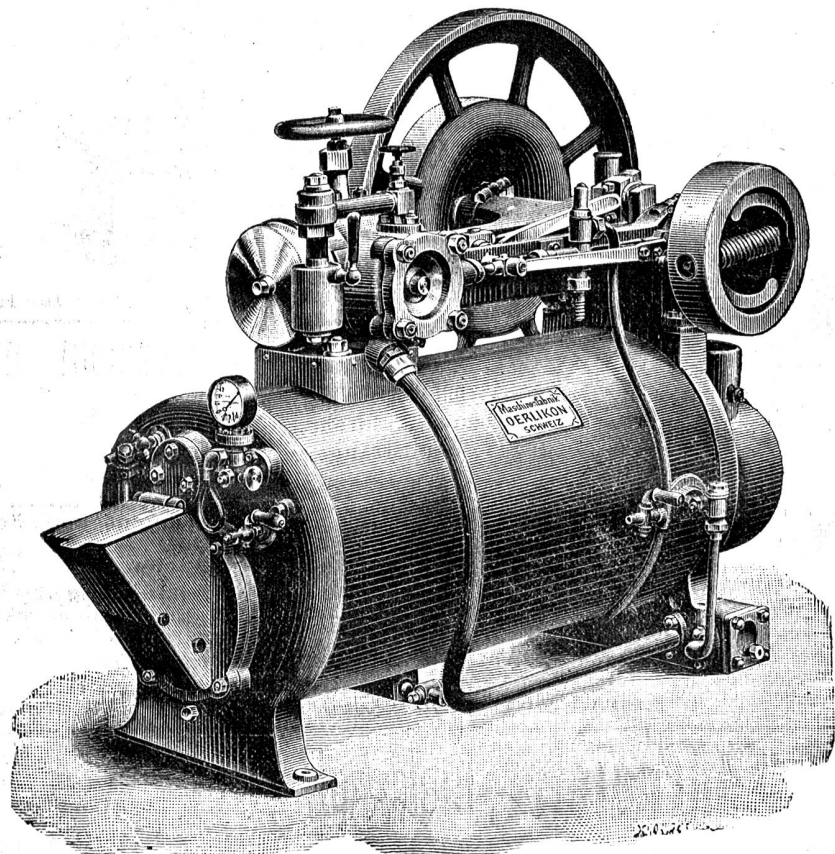

16]

Maschinen-Fabrik Oerlikon b. Zürich.

Dampf-Motor

für Betrieb von kleinern gewerblichen Anlagen und von elektrischen Beleuchtungs-Einrichtungen. — Selbstthätige, rauchlose Feuerung mittelst Coaks, oder Feuerung mit Steinkohlen. — Speisewasservorwärmer mit selbstregulirender, continuirlicher Kesselspeisung. — Eventuell Oberflächen-Condensation, wo nur hartes Speisewasser erhältlich ist.
 Wird gebaut in Grössen von 2—3, 5—6 und 10—12 HP. [472]