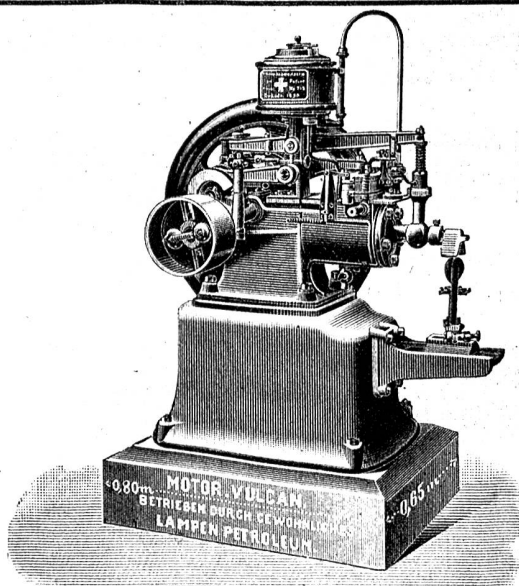

Hochachtungsvoll (114)

A. Lutz, Kreuzlingen (Thurgau).

NB. Zeichnungen u. Preisourants stehen zu Diensten.

Tafel- und Spiegelglas,

Glaserdiamanten, Goldleisten, sämmtl. Werkzeuge für Holzarbeiter,

aus der Fabrik von Lachappelle in Strassburg empfiehlt in bester Auswahl [394]

Fritz Blaser, Schneidergasse Nr. 24, BASEL.

NB. Halte das neueste und beste System **Band- und Kreissägen-Maschinen** für Hand- Fuss- und Kraftbetrieb auf Lager.

Runde Maschinenschindeln,

garantirt ausschliesslich schöne Waare, 13 cm lang, 4 mm dick, 48 und 55 mm breit, hat stets auf Lager und empfiehlt

G. Brander, Schindelfabrikant. Kappel (Obertoggenburg). Muster auf Verlangen franko. (131)

Eine Liegenschaft mit Wasserkraft

wird besonderer Umstände wegen im Verhältnis spottbillig verkauft. Das Ganze: Wohnhaus, Säge, Werkstätte mit Holzschuppen zc. befindet sich in einer blühenden Ortschaft der Ostschweiz mit internationalem Eisenbahnknotenpunkt, an sonniger, ebener Lage, und eignet sich vortrefflich für Baumeister, Holzhändler od. mech. Schreinerei. Adresse sagt die Expedition d. Bl. [220]

v. Lüde & Co., Motorenfabrik Arbon,

Arbon

empfehlen ihre

Petroleum-Motoren

„Vulkan“ (Patent C.v. Lüde).

Die Motoren arbeiten mit gewöhnlichem Lampen-Petroleum (kein Benzin, Naphta, Ligroin od. sonstiges feuergefährliches Petroleumdestillat).

Keine Konzession erforderlich, absolut ungefährlich, geruchlos. (544)

In allen für die Industrie erforderlichen Grössen. — **Vorzüglich gleichförmiger Gang.** Bestgeeignet für **elektr. Lichtanlagen.** Motoren **direkt gekuppelt mit Dynamos.** Nur tadellos arbeitende Motoren werden abgegeben. — Auf

Wunsch Prospekte, Bremsresultate, Indicatorgramme. — **Petroleumverbrauch** pro Pferdekraft und Stunde **10 Centimes.**