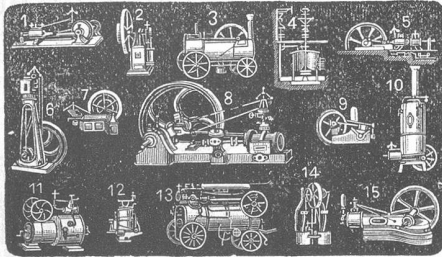

Feldschmieden

mit **Windflügel-Gebläse** liefert billigst

H. Uehlinger, Schaffhausen.

56

1. Preis Weltausstellung Wien. — 1. Preis Braunschweig 1877 und 1881.
HECKNER & Cie., **BRAUNSCHWEIG**

Hobel- und Kehlmaschine.

Dampfbandsäge.

Universal-Abriecht-, Hobel u. Fügmaschine.

Spezialfabrik für Säge- und Holzbearbeitungs-Maschinen.
Complete Fabrikanlagen mit Transmission nach langjährigen Erfahrungen.

Spezial-Prospekte gratis und franco.