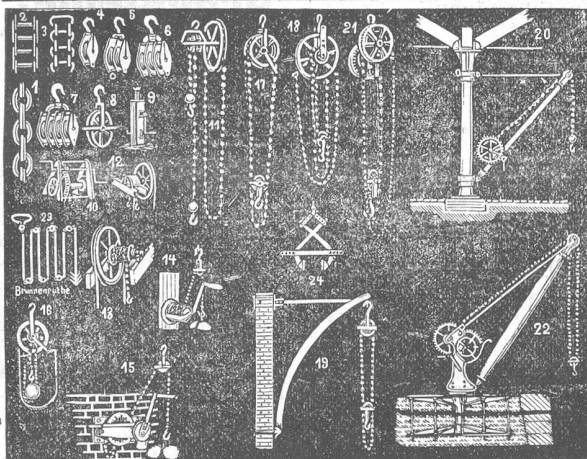

Feldschmieden

mit **Windflügel-Gebläse** liefert billigst

H. Uehlinger, Schaffhausen.

56

1. Preis Weltausstellung Wien. — 1. Preis Braunschweig 1877 und 1881.
HECKNER & Cie., **BRAUNSCHWEIG**

Hobel- und Kehlmaschine.

Dampfbandsäge.

Universal-Abriecht-, Hobel u. Fügmaschine.

Spezialfabrik für Säge- und Holzbearbeitungs-Maschinen.
Complete Fabrikanlagen mit Transmission nach langjährigen Erfahrungen.

Spezial-Prospekte gratis und franco.

Für das Kleingewerbe.
 Dampf-, Gas-, Wasser- und
 Petroleum-
MOTOREN
 bewährter Systeme. 1529
 Werkzeug-Maschinen aller Art.
 Maschinelle Einrichtungen.
Fritz Marti, Winterthur.

Ketten-Fabrik

Nebikon (Ktn. Luzern).