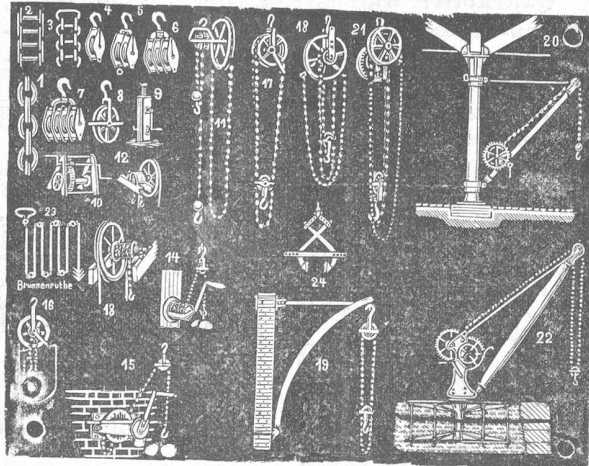

Ketten-Fabrik

Nebikon (Ktn. Luzern).

Fig. 2 und 3 geprüfte **Gall's** Gelenk-
ketten;

Fig. 4, 5, 6, 7 und 8 Leit- und
Seilrollen nach beliebiger
Seildicke;

Fig. 9 und 10 Winden und Kabeln
aller Art;

Fig. 11--22 alle Systeme Flaschen-
züge, Aufzüge u. Krähnen,
sowie sämtliche dazu ge-
hörenden calibrirten und ge-
senkten Ketten.

Fig. 23 Brunnenruthen all. Gröss.
Fig. 24 Bauzungen, verstellbare
Neuheit, unmöglich die Steine
zu beschädigen.

Billigste Bezugsquelle. 563