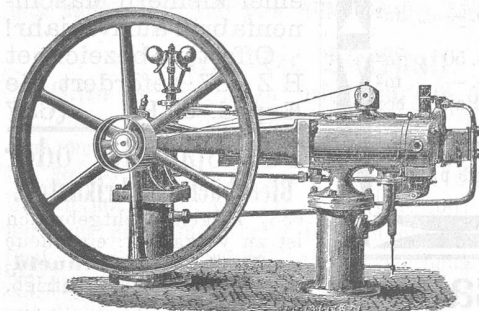

Muster stehen franco zu Diensten.

Der neue, leuchtende Zündholzständer

leistet in einem Schlafzimmer sehr praktische Dienste. Durch seine sinnreiche Errichtung kann die Lichtquelle unmöglich versiegen und bleibt deshalb für **immer unveränderlich**. Ausführung höchst elegant. Preis Fr. 2. —

Joannot-Perret,

648] Fabrikant techn. Artikel in Pfauen (Waadt).

J. H. Benker in Biel Lager in englischem Stahl in Stangen, Tafeln, Banden und Draht für alle Zwecke.

Spezialität: **Werkzeugstahl und Schweissstahl;**
Stahl für die Uhrenmacherei. (501)

F. MARTINI & Co., Frauenfeld.

(M 6696 Z) 600]

Gasmotoren
für Leuchtgas.
Ligroinmotoren
mit das Betriebsgas aus Ligroin erzeugendem Apparat, überall anwendbar, wo keine Gasanstalten sind.

Prospekte gratis durch uns oder unsere Vertreter:

E. Blum & Co.,
Zürich,
techn. u. Patent-Bureau

Drahtgeflechte, Gitter, Siebe, Hühnerhöfe, Garten- und Grab-einfassungen, Maulkörbe, Drahtkörbchen liefert billigt **G. Bopp**, Sieb- u. Drahtwaaren, Hallau, Ktn. Schaffh. [88]

Wir empfehlen als Spezialität

Holzbearbeitungs-Maschinen neuester Konstruktion,

370

besonders
Abricht-,
Hobel- und
kombinierte
Hobel- und
Abricht-
Maschinen,
Leisten-,
Hobel-
und Kehl-
Maschinen.