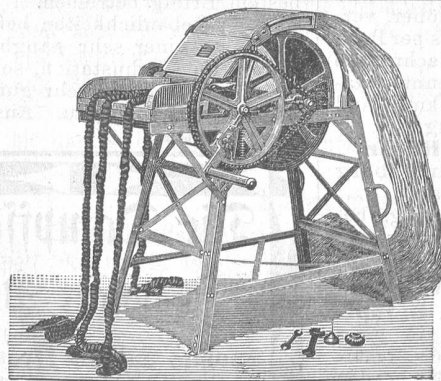

Zupf- Maschine

für
Polstermaterial
jeder Art,
mit Vorrichtung
zum Aufdrehen
der Stränge.

Nähere Auskunft wird auf Anfrage gern ertheilt und empfiehlt sich bestens

Lemm-Marty, St. Gallen.

Für Ebenisten, Pianofabrikanten.

Unterzeichneter offerirt:

Schwache Schellackpolitur	zu Fr. 1. — p. Liter,
Starke	„ „ 1. 30 „ „
Hochgradiger Politursprit,	
wasserhell	„ „ —. 80 „ „
Ia. Kölner-Leim b. Korb	„ „ 1. 55 p. Kilo
Lyoner-Leim (Goldmedaille)	„ „ 1. 25 „ „
Schellack, feinst blond	„ „ 2. — „ „

76

W. Baader, Basel.