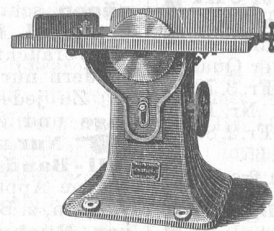

Bandsägen
und
Stamm-
bandsägen
bis zu den
grössten
Dimen-
sionen in
sorgfältig-
ster Aus-
führung.

Preisourante stehen gerne zu Diensten. Courante Maschinen auf Lager.

Fabriken Landquart in Landquart,
vorm. Henggeler, Hämmerli u. Cie.

Depot von Holzbearbeitungsmaschinen, Maschinen im Betrieb bei Hrn. Mechaniker Wackerlin, Reussinsel, Luzern.

Turbinen

für alle vorkommenden Verhältnisse, speziell auch für kleine Wassermengen und grosse Gefälle unter Garantie der höchsten Nutzleistung, sowie

Säge-Einrichtungen

und
Transmissionen aller Art,

liefern in solidester Ausführung [1352]

Gebr. Benninger, Maschinenfabrik

in **Uzwyl**

(Ktn. St. Gallen, Schweiz).

NB. Prospekte stehen zu Diensten.