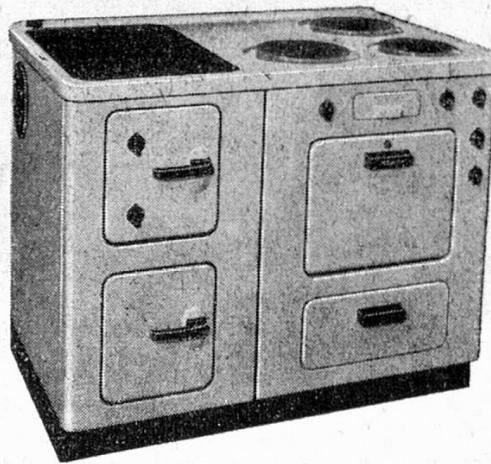

Download PDF: 02.04.2026

ETH-Bibliothek Zürich, E-Periodica, <https://www.e-periodica.ch>

Con leda jeu sun,

de posseder ina platta de fiug electrica-
ELCALOR culla platta speciala de scaldar
«Regla»

La nova platta de fiug electrica ELCALOR
V, mo electrica, cun truchet per utensils,
3 ne 4 Plattas.

La nova platta de fiug ELCALOR combinada per
electric, lenna e cotgla cun truchet per utensils e
lenna, 3 ne 4 plattas de scaldar.

Ina pintga miracla tecnica

ei en verdad la nova platta de scaldar «Regla»; ella scaulda bia
pli spert che tuttas plattas enconuschentas (strusch 4½ minutas per
scaldar in liter aua). ■ Ella sa vegnir reglada sco ina flomma.
■ Segironza automatica encunter memia gronda calira.