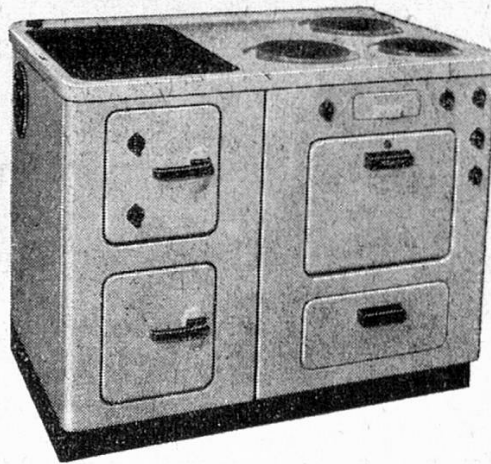

Download PDF: 24.05.2025

ETH-Bibliothek Zürich, E-Periodica, <https://www.e-periodica.ch>

Con leda jeu sun,

de posseder ina platta de fiug electrica-ELCALOR culla platta speciala de scaldar «Regla»

La nova platta de fiug electrica ELCALOR V, mo electrica, cun truchet per utensils, 3 ne 4 Plattas.

La nova platta de fiug ELCALOR combinada per electric, lenna e cotgla cun truchet per utensils e lenna, 3 ne 4 plattas de scaldar.

Ina pintga miracla tecnica

ei en verdad la nova platta de scaldar «Regla»; ella scaulda bia pli spert che tuttas plattas enconuschentas (strusch $4\frac{1}{2}$ minutas per scaldar in liter aua). ■ Ella sa vegnir reglada sco ina flomma. ■ Segironza automatica encunter memia gronda calira.