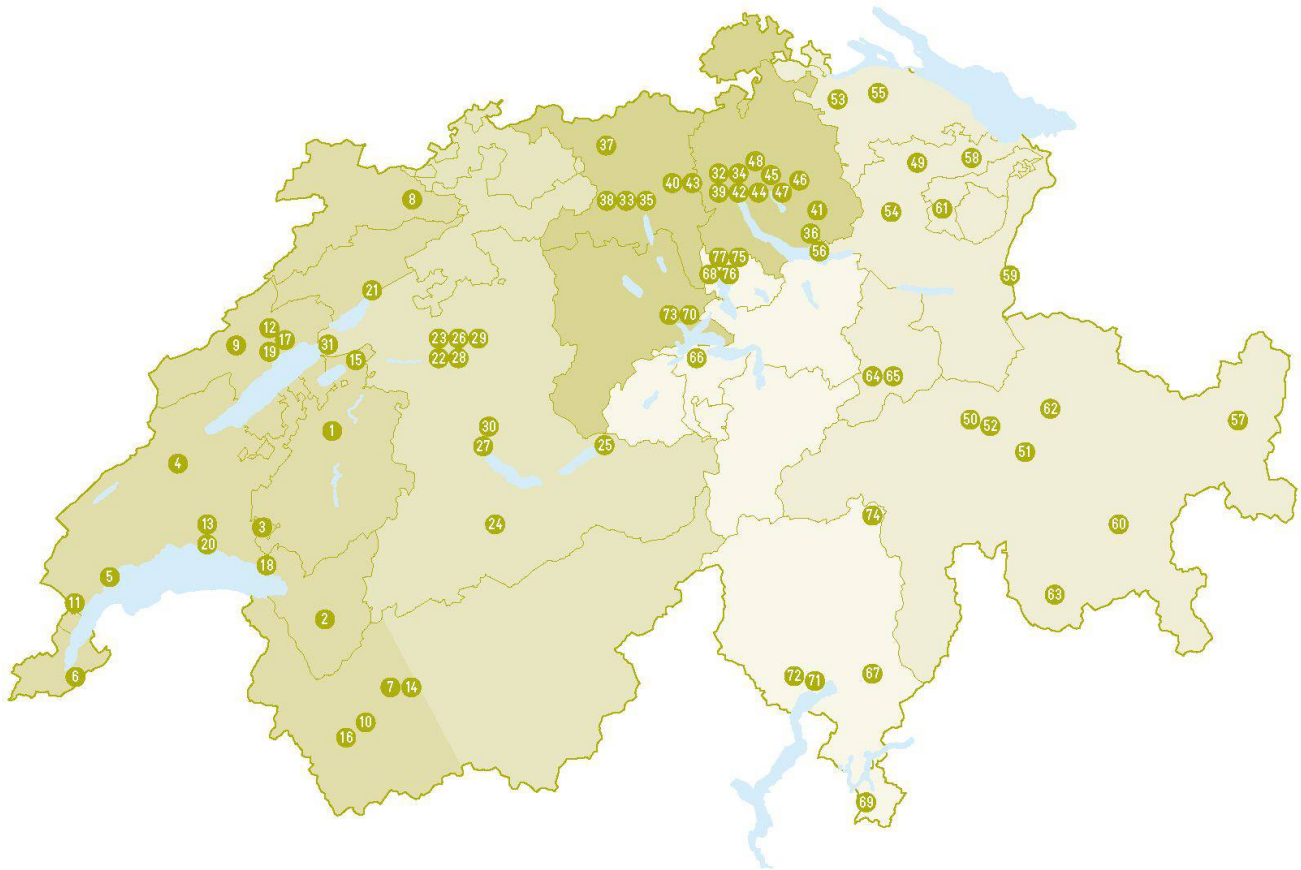

5 REGIONEN, 77 WERKE

REGION WEST

HAUPTPREIS

- 1_Green Offices, Givisiez FR

AUSZEICHNUNGEN

- 2_Chalet de Vacances, Les Diablerets VD
 3_Logement pour deux familles, Maraon VD
 4_Chapelle provisoire St-Loup, Pompaples VD
 5_Centre d'entretien des routes nationales, Bursins FR